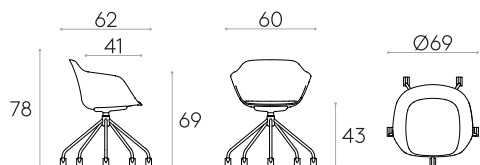

Fauteuil avec piètement pivotant 5 branches en acier sur roulettes (coque en polypropylène) Code: **TAI0062**

Fauteuil avec coque en polypropylène et piètement pivotant à 5 branches en tige d'acier ronde sur roulettes pivotantes doubles Ø65mm avec bande de roulement souple. La hauteur d'assise n'est pas réglable. Coussin d'assise tapissé disponible en option.

Finitions de la coque : surface micro-texturée mate des deux côtés. Disponible dans les couleurs PP1 de la carte d'échantillons en polypropylène. Couleurs personnalisées disponibles pour des commandes d'au moins 300 pièces.

Finitions du piètement : en chrome ou en peinture polyester thermodurcissable avec une finition micro-texturée dans les couleurs M1 et M2 du nuancier métallique.

Roulettes : roulettes pivotantes doubles Ø65mm avec bande de roulement souple comme standard.

Produit certifié GREENGUARD Gold.