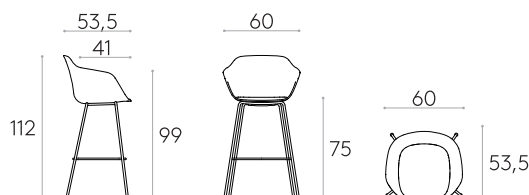

9,1kg

1 unité
11,5 kg
0,31 m³

KD

COM 140cm / par unité

1 unité 165cm

8 ou plus unités 160cm

* COM seront considérés comme G2