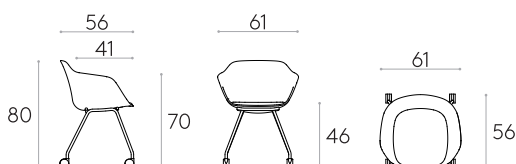

Fauteuil avec piètement à 4 pieds sur roulettes (coque tapissée souple)

Code: **TAI0870**

Fauteuil avec coque tapissée souple et piètement à 4 pieds en tube d'acier rond sur roulettes pivotantes doubles Ø65mm avec bande de roulement souple.

Tapiserie : à choisir parmi les tissus et cuirs du nuancier.

Finitions du piètement : en chrome ou en peinture polyester thermodurcissable avec une finition micro-texturée dans les couleurs M1 et M2 du nuancier métallique.

Roulettes : roulettes pivotantes doubles Ø65mm avec bande de roulement souple comme standard.

Produit certifié GREENGUARD Gold.