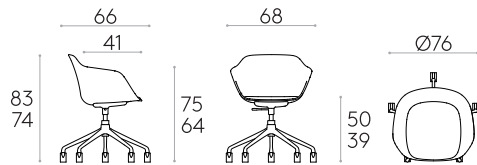

Fauteuil avec piètement pivotant 5 branches en aluminium sur roulettes + vérin à gaz (coque en polypropylène)

Code: **TAI0064**

Fauteuil avec coque en polypropylène et piètement pivotant à 5 branches en aluminium sur roulettes pivotantes doubles Ø65mm avec bande de roulement souple. La hauteur d'assise est réglable. Coussin d'assise tapissé disponible en option.

Finitions de la coque : surface micro-texturée mate des deux côtés. Disponible dans les couleurs PP1 de la carte d'échantillons en polypropylène. Couleurs personnalisées disponibles pour des commandes d'au moins 300 pièces.

Finitions du piètement : poli ou en peinture polyester thermodurcissable avec une finition micro-texturée en blanc ou noir.

Roulettes : roulettes pivotantes doubles Ø65mm avec bande de roulement souple comme standard.

Produit certifié GREENGUARD Gold.