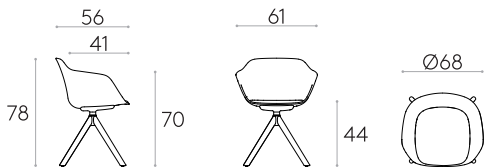

Fauteuil avec piètement pivotant à 4 branches en bois (coque tapissée)

Code: **TAI0645MA**

Fauteuil avec coque entièrement tapissée et piètement pivotant à 4 branches en chêne renforcé par un tube interne en acier. La hauteur d'assise n'est pas réglable.

Tapiserie : à choisir parmi les tissus et cuirs du nuancier.

Finitions du piètement : disponible dans toutes les finitions en chêne du nuancier bois.

Patins : patins en plastique de série. Des patins en plastique avec feutre sont disponibles avec un supplément.

Produit certifié GREENGUARD Gold.