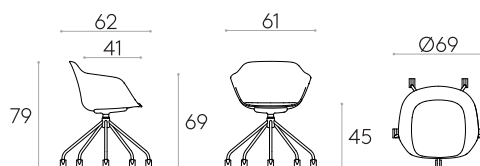

Fauteuil avec piètement pivotant 5 branches en acier sur roulettes (coque tapissée souple) Code: **TAI0862**

Fauteuil avec coque tapissée souple et piètement pivotant à 5 branches en tige d'acier ronde sur roulettes pivotantes doubles Ø65mm avec bande de roulement souple. La hauteur d'assise n'est pas réglable.

Tapiserie : à choisir parmi les tissus et cuirs du nuancier.

Finitions du piètement : en chrome ou en peinture polyester thermodurcissable avec une finition micro-texturée dans les couleurs M1 et M2 du nuancier métallique.

Roulettes : roulettes pivotantes doubles Ø65mm avec bande de roulement souple comme standard.

Produit certifié GREENGUARD Gold.