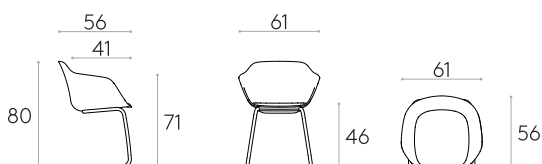

Fauteuil avec piètement luge (coque tapissée souple)

Code: **TAI0850**

Fauteuil avec coque tapissée souple et piètement luge en tube d'acier rond.

Tapiserie : à choisir parmi les tissus et cuirs du nuancier.

Finitions du piètement : en chrome ou en peinture polyester thermodurcissable avec une finition micro-texturée dans les couleurs M1 et M2 du nuancier métallique.

Patins : patins en plastique de série. Des patins en plastique avec feutre sont disponibles avec un supplément.

Produit certifié GREENGUARD Gold.