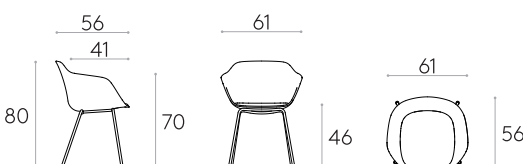

Fauteuil avec piètement à 4 pieds (coque tapissée souple)

Code: **TAI0810**

Fauteuil avec coque tapissée souple et piètement à 4 pieds de tube d'acier rond.

Tapiserie : à choisir parmi les tissus et cuirs du nuancier.

Finitions du piètement : en chrome ou en peinture polyester thermodurcissable avec une finition micro-texturée dans les couleurs M1 et M2 du nuancier métallique.

Patins : patins en plastique de série. Des patins en plastique avec feutre sont disponibles avec un supplément.

Produit certifié GREENGUARD Gold.