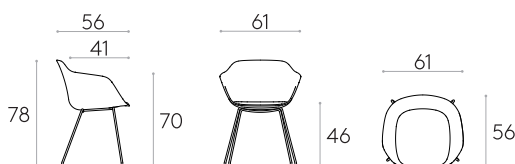

Produit certifié GREENGUARD Gold.

6,7kg

1 unité
9,1 kg
0,31 m³

COM 140cm / par unité	
1 unité	180cm
8 ou plus unités	175cm
* COM seront considérés comme G2	

Fauteuil avec piètement à 4 pieds en polypropylène (coque en polypropylène)