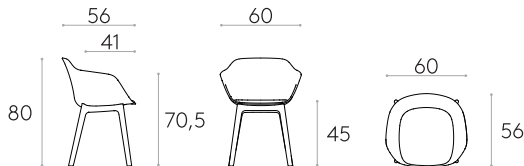

Fauteuil avec piètement à 4 pieds en polypropylène (coque en polypropylène)

Code: **TAI0030**

Fauteuil avec coque en polypropylène et piètement à 4 pieds en polypropylène renforcé de fibre de verre. Coussin d'assise tapissé disponible en option.

Finitions de la coque : surface micro-texturée mate des deux côtés. Disponible dans les couleurs PP1 de la carte d'échantillons en polypropylène. Couleurs personnalisées disponibles pour des commandes d'au moins 300 pièces.

Finitions du piètement : disponible en couleurs PP1 du nuancier en polypropylène.

Patins : patins en plastique de série. Des patins en plastique avec feutre sont disponibles avec un supplément.

Produit certifié GREENGUARD Gold.