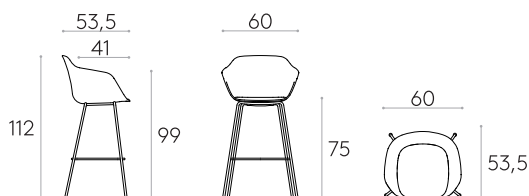

9,1kg

1 unité
11,5 kg
0,31 m³

KD

COM 140cm / par unité

1 unité 165cm

8 ou plus unités 160cm

* COM seront considérés comme G2