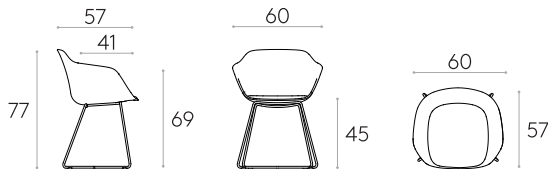

Fauteuil avec piètement traineau (coque en polypropylène)

Code: **TAI0020**

Fauteuil avec coque en polypropylène et piètement à 4 pieds en tige d'acier ronde. Coussin d'assise tapissé disponible en option.

Finitions de la coque : surface micro-texturée mate des deux côtés. Disponible dans les couleurs PP1 de la carte d'échantillons en polypropylène. Couleurs personnalisées disponibles pour des commandes d'au moins 300 pièces.

Finitions du piètement : en chrome ou en peinture polyester thermodurcissable avec une finition micro-texturée dans les couleurs M1 et M2 du nuancier métallique.

Patins : patins en plastique de série. Des patins en plastique avec feutre sont disponibles avec un supplément.

Produit certifié GREENGUARD Gold.