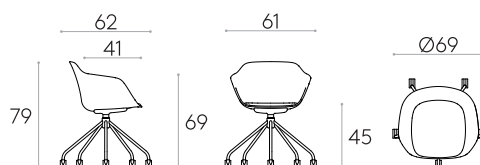

Fauteuil avec piètement pivotant 5 branches en acier sur roulettes (coque tapissée) Code: **TAI0662**

Fauteuil avec coque entièrement tapissée et piètement pivotant à 5 branches en tige d'acier ronde sur roulettes pivotantes doubles Ø65mm avec bande de roulement souple. La hauteur d'assise n'est pas réglable.

Tapiserie : à choisir parmi les tissus et cuirs du nuancier.

Finitions du piètement : en chrome ou en peinture polyester thermodurcissable avec une finition micro-texturée dans les couleurs M1 et M2 du nuancier métallique.

Roulettes : roulettes pivotantes doubles Ø65mm avec bande de roulement souple comme standard.

Produit certifié GREENGUARD Gold.