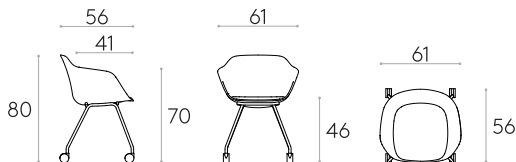

Fauteuil avec piètement à 4 pieds sur roulettes (coque tapissée)

Code: **TAI0670**

Fauteuil avec coque entièrement tapissée et piètement à 4 pieds en tube d'acier rond sur roulettes pivotantes doubles Ø65mm avec bande de roulement souple.

Tapiserie : à choisir parmi les tissus et cuirs du nuancier.

Finitions du piètement : en chrome ou en peinture polyester thermodurcissable avec une finition micro-texturée dans les couleurs M1 et M2 du nuancier métallique.

Roulettes : roulettes pivotantes doubles Ø65mm avec bande de roulement souple comme standard.

Produit certifié GREENGUARD Gold.