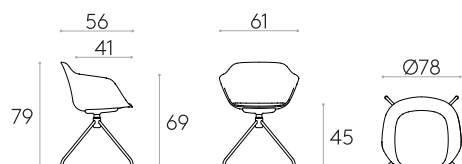

Fauteuil avec piètement pivotant à 4 branches en acier (coque tapissée)

Code: **TAI0660**

Fauteuil avec coque entièrement tapissée et piètement pivotant à 4 branches en tige d'acier ronde. La hauteur d'assise n'est pas réglable.

Tapiserie : à choisir parmi les tissus et cuirs du nuancier.

Finitions du piètement : en chrome ou en peinture polyester thermodurcissable avec une finition micro-texturée dans les couleurs M1 et M2 du nuancier métallique.

Patins : patins en plastique de série. Des patins en plastique avec feutre sont disponibles avec un supplément.

Produit certifié GREENGUARD Gold.