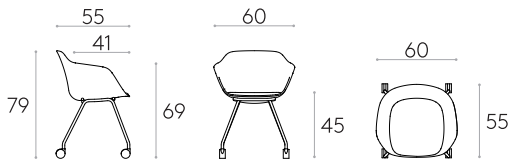

Fauteuil avec piètement à 4 pieds sur roulettes (coque en polypropylène)

Code: **TAI0070**

Fauteuil avec piètement à 4 pieds en tube d'acier rond sur roulettes pivotantes doubles Ø65mm avec bande de roulement souple. Coussin d'assise tapissé disponible en option.

Finitions de la coque : surface micro-texturée mate des deux côtés. Disponible dans les couleurs PP1 de la carte d'échantillons en polypropylène. Couleurs personnalisées disponibles pour des commandes d'au moins 300 pièces.

Finitions du piètement : en chrome ou en peinture polyester thermodurcissable avec une finition micro-texturée dans les couleurs M1 et M2 du nuancier métallique.

Roulettes : roulettes pivotantes doubles Ø65mm avec bande de roulement souple comme standard.

Produit certifié GREENGUARD Gold.