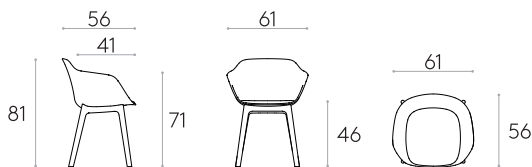

Fauteuil avec piètement à 4 pieds en polypropylène (coque tapissée)

Code: **TAI0630**

Fauteuil avec coque tapissée souple et piètement à 4 pieds en polypropylène renforcé de fibre de verre.

Tapiserie : à choisir parmi les tissus et cuirs du nuancier.

Finitions du piètement : disponible en couleurs PP1 du nuancier en polypropylène.

Patins : patins en plastique de série. Des patins en plastique avec feutre sont disponibles avec un supplément.

Produit certifié GREENGUARD Gold.