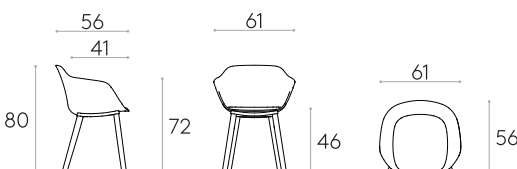

Fauteuil avec piètement à 4 pieds en bois (coque tapissée souple)

Code: **TAI0840MA**

Fauteuil avec coque tapissée souple et piètement à 4 pieds en chêne renforcé avec une structure interne en acier.

Tapiserie : à choisir parmi les tissus et cuirs du nuancier.

Finitions du piètement : disponible dans toutes les finitions en chêne du nuancier bois.

Patins : patins en plastique de série. Des patins en plastique avec feutre sont disponibles avec un supplément.

Produit certifié GREENGUARD Gold.