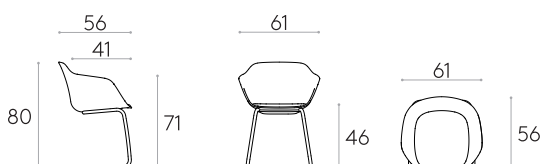

Fauteuil avec piètement luge (coque tapissée)

Code: **TAI0650**

Fauteuil avec coque entièrement tapissée et piètement luge en tube d'acier rond.

Tapiserie : à choisir parmi les tissus et cuirs du nuancier.

Finitions du piètement : en chrome ou en peinture polyester thermodurcissable avec une finition micro-texturée dans les couleurs M1 et M2 du nuancier métallique.

Patins : patins en plastique de série. Des patins en plastique avec feutre sont disponibles avec un supplément.

Produit certifié GREENGUARD Gold.