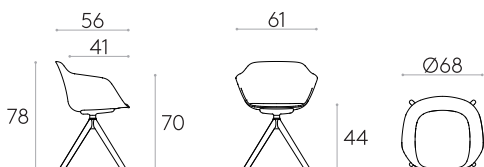

Fauteuil avec piètement pivotant à 4 branches en bois (coque tapissée souple)

Code: **TAI0845MA**

Fauteuil avec coque tapissée souple et piètement pivotant à 4 branches en chêne renforcé par un tube interne en acier. La hauteur d'assise n'est pas réglable.

Tapiserie : à choisir parmi les tissus et cuirs du nuancier.

Finitions du piètement : disponible dans toutes les finitions en chêne du nuancier bois.

Patins : patins en plastique de série. Des patins en plastique avec feutre sont disponibles avec un supplément.

Produit certifié GREENGUARD Gold.