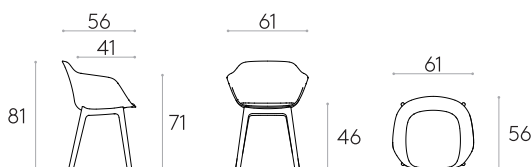

Fauteuil avec piètement à 4 pieds en polypropylène (coque tapissée souple)

Code: **TAI0830**

Fauteuil avec coque tapissée souple et piètement à 4 pieds en polypropylène renforcé de fibre de verre.

Tapiserie : à choisir parmi les tissus et cuirs du nuancier.

Finitions du piètement : disponible en couleurs PP1 du nuancier en polypropylène.

Patins : patins en plastique de série. Des patins en plastique avec feutre sont disponibles avec un supplément.

Produit certifié GREENGUARD Gold.