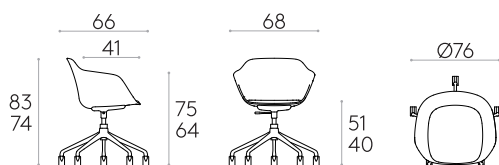

Fauteuil avec piètement pivotant 5 branches en aluminium sur roulettes + vérin à gaz (coque tapissée)

Code: **TAI0664**

Fauteuil avec coque entièrement tapissée et piètement pivotant à 5 branches en aluminium sur roulettes pivotantes doubles Ø65mm avec bande de roulement souple. La hauteur d'assise est réglable.

Tapiserie : à choisir parmi les tissus et cuirs du nuancier.

Finitions du piètement : poli ou en peinture polyester thermodurcissable avec une finition micro-texturée en blanc ou noir.

Roulettes : roulettes pivotantes doubles Ø65mm avec bande de roulement souple comme standard.

Produit certifié GREENGUARD Gold.