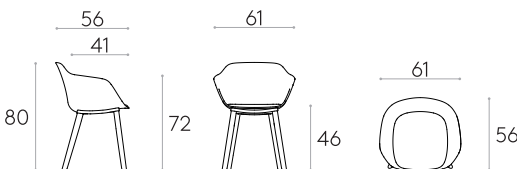

Fauteuil avec piètement à 4 pieds en bois (coque tapissée)

Code: **TAI0640MA**

Fauteuil avec coque entièrement tapissée et piètement à 4 pieds en chêne renforcé avec une structure interne en acier.

Tapiserie : à choisir parmi les tissus et cuirs du nuancier.

Finitions du piètement : disponible dans toutes les finitions en chêne du nuancier bois.

Patins : patins en plastique de série. Des patins en plastique avec feutre sont disponibles avec un supplément.

Produit certifié GREENGUARD Gold.