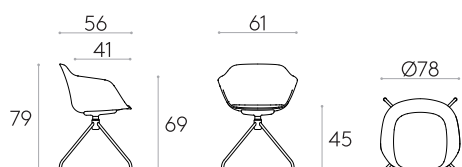

Fauteuil avec piètement pivotant à 4 branches en acier (coque tapissée souple)

Code: **TAI0860**

Fauteuil avec coque tapissée souple et piètement pivotant à 4 branches en tige d'acier ronde. La hauteur d'assise n'est pas réglable.

Tapiserie : à choisir parmi les tissus et cuirs du nuancier.

Finitions du piètement : en chrome ou en peinture polyester thermodurcissable avec une finition micro-texturée dans les couleurs M1 et M2 du nuancier métallique.

Patins : patins en plastique de série. Des patins en plastique avec feutre sont disponibles avec un supplément.

Produit certifié GREENGUARD Gold.