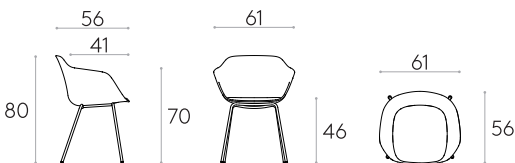

Fauteuil avec piètement à 4 pieds (coque tapissée)

Code: **TAI0610**

Fauteuil avec coque entièrement tapissée et piètement à 4 pieds en tube d'acier rond.

Tapiserie : à choisir parmi les tissus et cuirs du nuancier.

Finitions du piètement : en chrome ou en peinture polyester thermodurcissable avec une finition micro-texturée dans les couleurs M1 et M2 du nuancier métallique.

Patins : patins en plastique de série. Des patins en plastique avec feutre sont disponibles avec un supplément.

Produit certifié GREENGUARD Gold.