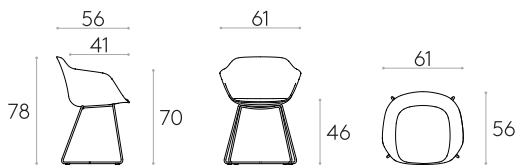

Fauteuil avec piètement traineau (coque tapissée)

Code: **TAI0620**

Fauteuil avec coque entièrement tapissée et piètement traineau en tige d'acier ronde.

Tapiserie : à choisir parmi les tissus et cuirs du nuancier.

Finitions du piètement : en chrome ou en peinture polyester thermodurcissable avec une finition micro-texturée dans les couleurs M1 et M2 du nuancier métallique.

Patins : patins en plastique de série. Des patins en plastique avec feutre sont disponibles avec un supplément.

Produit certifié GREENGUARD Gold.