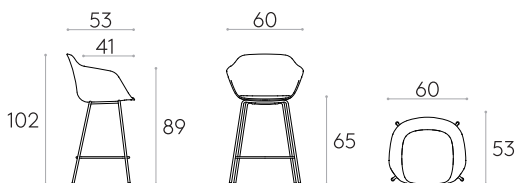

8,9kg

1 unité
11,3 kg
0,28 m³
KD

COM 140cm / par unité

1 unité 165cm

8 ou plus unités 160cm

* COM seront considérés comme G2