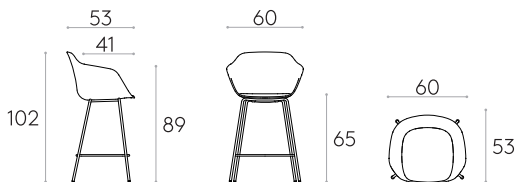

8,9kg

1 unité
11,3 kg
0,28 m³
KD

COM 140cm / par unité

1 unité 165cm

8 ou plus unités 160cm

* COM seront considérés comme G2