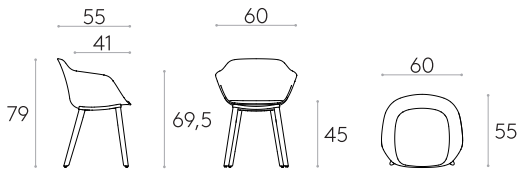

Fauteuil avec piètement à 4 pieds en bois (coque en polypropylène)

Code: **TAI0040MA**

Fauteuil avec coque en polypropylène et piètement à 4 pieds en chêne renforcé par une structure interne en acier. Coussin d'assise tapissé disponible en option.

Finitions de la coque : surface micro-texturée mate des deux côtés. Disponible dans les couleurs PP1 de la carte d'échantillons en polypropylène. Couleurs personnalisées disponibles pour des commandes d'au moins 300 pièces.

Finitions du piètement : disponible dans toutes les finitions en chêne du nuancier bois.

Patins : patins en plastique de série. Des patins en plastique avec feutre sont disponibles avec un supplément.

Produit certifié GREENGUARD Gold.