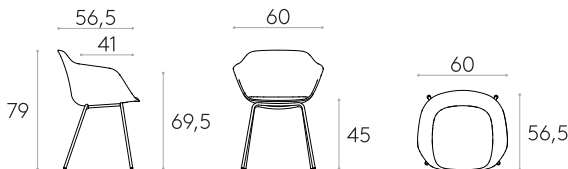

Fauteuil avec piètement à 4 pieds (coque en polypropylène)

Code: **TAI0010**

Fauteuil avec coque en polypropylène et piètement à 4 pieds en tube d'acier rond. Coussin d'assise tapissé disponible en option.

Finitions de la coque : surface micro-texturée mate des deux côtés. Disponible dans les couleurs PP1 de la carte d'échantillons en polypropylène. Couleurs personnalisées disponibles pour des commandes d'au moins 300 pièces.

Finitions du piètement : en chrome ou en peinture polyester thermodurcissable avec une finition micro-texturée dans les couleurs M1 et M2 du nuancier métallique.

Patins : patins en plastique de série. Des patins en plastique avec feutre sont disponibles avec un supplément.

Produit certifié GREENGUARD Gold.