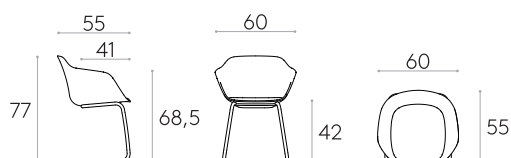

Fauteuil avec piètement luge (coque en polypropylène)

Code: **TAI0050**

Fauteuil avec coque en polypropylène et piètement luge en tube d'acier rond. Coussin d'assise tapissé disponible en option.

Finitions de la coque : surface micro-texturée mate des deux côtés. Disponible dans les couleurs PP1 de la carte d'échantillons en polypropylène. Couleurs personnalisées disponibles pour des commandes d'au moins 300 pièces.

Finitions du piètement : en chrome ou en peinture polyester thermodurcissable avec une finition micro-texturée dans les couleurs M1 et M2 du nuancier métallique.

Patins : patins en plastique de série. Des patins en plastique avec feutre sont disponibles avec un supplément.

Produit certifié GREENGUARD Gold.