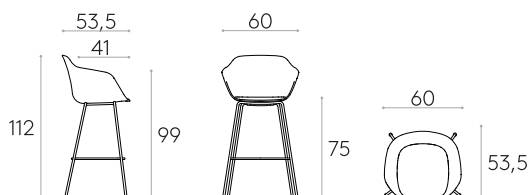

Fauteuil haut avec coque en polypropylène et piètement à 4 pieds en tube d'acier rond. Coussin d'assise tapissé disponible en option.

Finitions de la coque : surface micro-texturée mate des deux côtés. Disponible dans les couleurs PP1 de la carte d'échantillons en polypropylène. Couleurs personnalisées disponibles pour des commandes d'au moins 300 pièces.

Finitions du piètement : en chrome ou en peinture polyester thermodurcissable avec une finition micro-texturée dans les couleurs M1 et M2 du nuancier métallique.

Patins : patins en plastique de série. Des patins en plastique avec feutre sont disponibles avec un supplément.

Produit certifié GREENGUARD Gold.

7,5kg

1 unité
9,9 kg
0,31 m³

KD