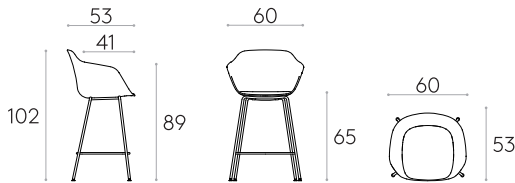

Fauteuil en hauteur comptoir avec coque en polypropylène et piètement à 4 pieds en tube d'acier rond. Coussin d'assise tapissé disponible en option.

Finitions de la coque : surface micro-texturée mate des deux côtés. Disponible dans les couleurs PP1 de la carte d'échantillons en polypropylène. Couleurs personnalisées disponibles pour des commandes d'au moins 300 pièces.

Finitions du piètement : en chrome ou en peinture polyester thermodurcissable avec une finition micro-texturée dans les couleurs M1 et M2 du nuancier métallique.

Patins : patins en plastique de série. Des patins en plastique avec feutre sont disponibles avec un supplément.

Produit certifié GREENGUARD Gold.

7,3kg

1 unité
9,7 kg
0,28 m³
KD