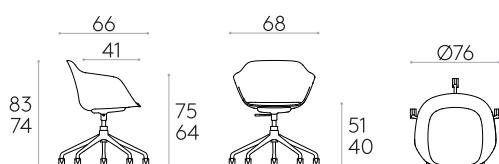

Fauteuil avec vérin à gaz + piètement pivotant 5 branches en aluminium sur roulettes (coque tapissée souple)

Code: **TAI0864**

Fauteuil avec coque tapissée souple et piètement pivotant à 5 branches en aluminium sur roulettes pivotantes doubles Ø65mm avec bande de roulement souple. La hauteur d'assise est réglable.

Tapiserie : à choisir parmi les tissus et cuirs du nuancier.

Finitions du piètement : poli ou en peinture polyester thermodurcissable avec une finition micro-texturée en blanc ou noir.

Roulettes : roulettes pivotantes doubles Ø65mm avec bande de roulement souple comme standard.

Produit certifié GREENGUARD Gold.