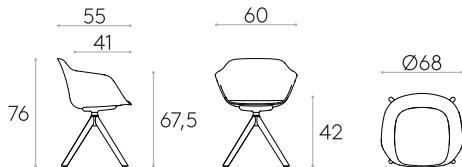

Fauteuil avec piètement pivotant à 4 branches en bois (coque en polypropylène)

Code: **TAI0045MA**

Fauteuil avec coque en polypropylène et piètement pivotant à 4 branches en chêne renforcé par un tube interne en acier. La hauteur d'assise n'est pas réglable. Coussin d'assise tapissé disponible en option.

Finitions de la coque : surface micro-texturée mate des deux côtés. Disponible dans les couleurs PP1 de la carte d'échantillons en polypropylène. Couleurs personnalisées disponibles pour des commandes d'au moins 300 pièces.

Finitions du piètement : disponible dans toutes les finitions en chêne du nuancier bois.

Patins : patins en plastique de série. Des patins en plastique avec feutre sont disponibles avec un supplément.

Produit certifié GREENGUARD Gold.