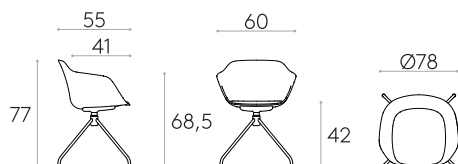

Fauteuil avec piètement pivotant à 4 branches en acier (coque en polypropylène)

Code: **TAI0060**

Fauteuil avec coque en polypropylène et piètement pivotant à 4 branches en tige d'acier ronde. La hauteur d'assise n'est pas réglable. Coussin d'assise tapissé disponible en option.

Finitions de la coque : surface micro-texturée mate des deux côtés. Disponible dans les couleurs PP1 de la carte d'échantillons en polypropylène. Couleurs personnalisées disponibles pour des commandes d'au moins 300 pièces.

Finitions du piètement : en chrome ou en peinture polyester thermodurcissable avec une finition micro-texturée dans les couleurs M1 et M2 du nuancier métallique.

Patins : patins en plastique de série. Des patins en plastique avec feutre sont disponibles avec un supplément.

Produit certifié GREENGUARD Gold.