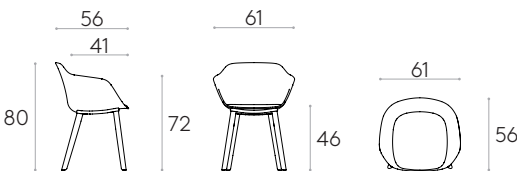

Fauteuil avec piètement à 4 pieds en bois (coque tapissée)

Code: **TAI0640MA**

Fauteuil avec coque entièrement tapissée et piètement à 4 pieds en chêne renforcé avec une structure interne en acier.

Tapiserie : à choisir parmi les tissus et cuirs du nuancier.

Finitions du piètement : disponible dans toutes les finitions en chêne du nuancier bois.

Patins : patins en plastique de série. Des patins en plastique avec feutre sont disponibles avec un supplément.

Produit certifié GREENGUARD Gold.