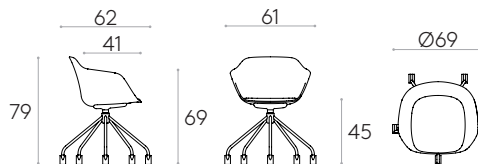

Fauteuil avec piètement pivotant 5 branches en acier sur roulettes (coque tapissée) Code: **TAI0662**

Fauteuil avec coque entièrement tapissée et piètement pivotant à 5 branches en tige d'acier ronde sur roulettes pivotantes doubles Ø65mm avec bande de roulement souple. La hauteur d'assise n'est pas réglable.

Tapiserie : à choisir parmi les tissus et cuirs du nuancier.

Finitions du piètement : en chrome ou en peinture polyester thermodurcissable avec une finition micro-texturée dans les couleurs M1 et M2 du nuancier métallique.

Roulettes : roulettes pivotantes doubles Ø65mm avec bande de roulement souple comme standard.

Produit certifié GREENGUARD Gold.