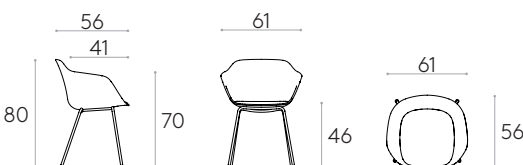

Fauteuil avec piètement à 4 pieds (coque tapissée souple)

Code: **TAI0810**

Fauteuil avec coque tapissée souple et piètement à 4 pieds de tube d'acier rond.

Tapiserie : à choisir parmi les tissus et cuirs du nuancier.

Finitions du piètement : en chrome ou en peinture polyester thermodurcissable avec une finition micro-texturée dans les couleurs M1 et M2 du nuancier métallique.

Patins : patins en plastique de série. Des patins en plastique avec feutre sont disponibles avec un supplément.

Produit certifié GREENGUARD Gold.