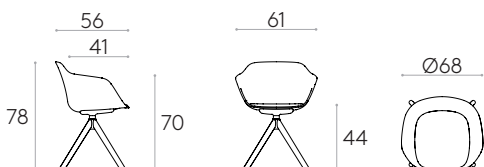

Fauteuil avec piètement pivotant à 4 branches en bois (coque tapissée souple)

Code: **TAI0845MA**

Fauteuil avec coque tapissée souple et piètement pivotant à 4 branches en chêne renforcé par un tube interne en acier. La hauteur d'assise n'est pas réglable.

Tapiserie : à choisir parmi les tissus et cuirs du nuancier.

Finitions du piètement : disponible dans toutes les finitions en chêne du nuancier bois.

Patins : patins en plastique de série. Des patins en plastique avec feutre sont disponibles avec un supplément.

Produit certifié GREENGUARD Gold.