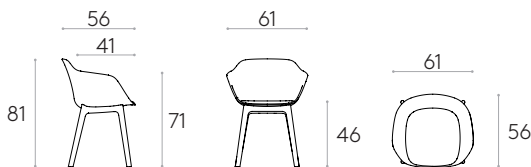

Fauteuil avec piètement à 4 pieds en polypropylène (coque tapissée)

Code: **TAI0630**

Fauteuil avec coque tapissée souple et piètement à 4 pieds en polypropylène renforcé de fibre de verre.

Tapiserie : à choisir parmi les tissus et cuirs du nuancier.

Finitions du piètement : disponible en couleurs PP1 du nuancier en polypropylène.

Patins : patins en plastique de série. Des patins en plastique avec feutre sont disponibles avec un supplément.

Produit certifié GREENGUARD Gold.