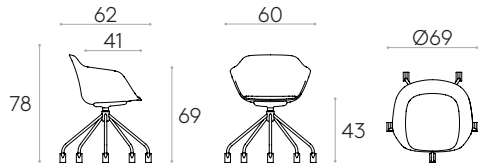

Fauteuil avec piètement pivotant 5 branches en acier sur roulettes (coque en polypropylène) Code: **TAI0062**

Fauteuil avec coque en polypropylène et piètement pivotant à 5 branches en tige d'acier ronde sur roulettes pivotantes doubles Ø65mm avec bande de roulement souple. La hauteur d'assise n'est pas réglable. Coussin d'assise tapissé disponible en option.

Finitions de la coque : surface micro-texturée mate des deux côtés. Disponible dans les couleurs PP1 de la carte d'échantillons en polypropylène. Couleurs personnalisées disponibles pour des commandes d'au moins 300 pièces.

Finitions du piètement : en chrome ou en peinture polyester thermodurcissable avec une finition micro-texturée dans les couleurs M1 et M2 du nuancier métallique.

Roulettes : roulettes pivotantes doubles Ø65mm avec bande de roulement souple comme standard.

Produit certifié GREENGUARD Gold.