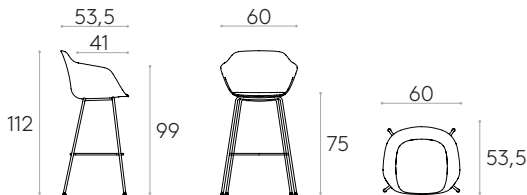

9,1kg	COM 140cm / par unité
	1 unité 11,5 kg 0,31 m³	
KD		
		1 unité 165cm
		8 ou plus unités 160cm
* COM seront considérés comme G2