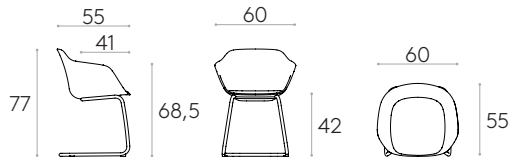

Fauteuil avec piètement luge (coque en polypropylène)

Code: **TAI0050**

Fauteuil avec coque en polypropylène et piètement luge en tube d'acier rond. Coussin d'assise tapissé disponible en option.

Finitions de la coque : surface micro-texturée mate des deux côtés. Disponible dans les couleurs PP1 de la carte d'échantillons en polypropylène. Couleurs personnalisées disponibles pour des commandes d'au moins 300 pièces.

Finitions du piètement : en chrome ou en peinture polyester thermodurcissable avec une finition micro-texturée dans les couleurs M1 et M2 du nuancier métallique.

Patins : patins en plastique de série. Des patins en plastique avec feutre sont disponibles avec un supplément.

Produit certifié GREENGUARD Gold.