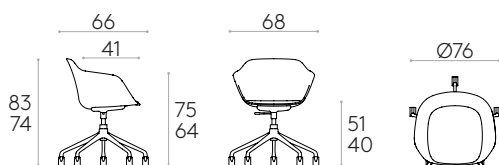

Fauteuil avec vérin à gaz + piètement pivotant 5 branches en aluminium sur roulettes (coque tapissée souple)

Code: **TAI0864**

Fauteuil avec coque tapissée souple et piètement pivotant à 5 branches en aluminium sur roulettes pivotantes doubles Ø65mm avec bande de roulement souple. La hauteur d'assise est réglable.

Tapiserie : à choisir parmi les tissus et cuirs du nuancier.

Finitions du piètement : poli ou en peinture polyester thermodurcissable avec une finition micro-texturée en blanc ou noir.

Roulettes : roulettes pivotantes doubles Ø65mm avec bande de roulement souple comme standard.

Produit certifié GREENGUARD Gold.