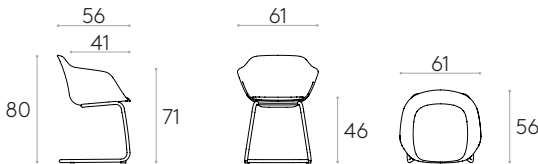

Fauteuil avec piètement luge (coque tapissée)

Code: **TAI0650**

Fauteuil avec coque entièrement tapissée et piètement luge en tube d'acier rond.

Tapiserie : à choisir parmi les tissus et cuirs du nuancier.

Finitions du piètement : en chrome ou en peinture polyester thermodurcissable avec une finition micro-texturée dans les couleurs M1 et M2 du nuancier métallique.

Patins : patins en plastique de série. Des patins en plastique avec feutre sont disponibles avec un supplément.

Produit certifié GREENGUARD Gold.