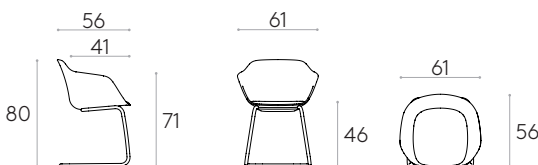

Produit certifié GREENGUARD Gold.

	9,1kg
	1 unité 11,5 kg 0,31 m ³

COM 140cm / par unité	
1 unité	180cm
8 ou plus unités	175cm
* COM seront considérés comme G2	

Fauteuil avec piètement pivotant à 4 branches en acier (coque en polypropylène)