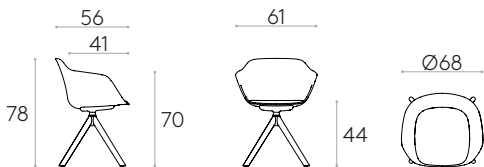

Fauteuil avec piètement pivotant à 4 branches en bois (coque tapissée)

Code: **TAI0645MA**

Fauteuil avec coque entièrement tapissée et piètement pivotant à 4 branches en chêne renforcé par un tube interne en acier. La hauteur d'assise n'est pas réglable.

Tapiserie : à choisir parmi les tissus et cuirs du nuancier.

Finitions du piètement : disponible dans toutes les finitions en chêne du nuancier bois.

Patins : patins en plastique de série. Des patins en plastique avec feutre sont disponibles avec un supplément.

Produit certifié GREENGUARD Gold.