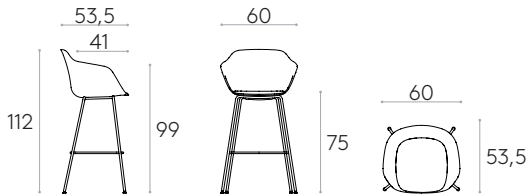

Fauteuil haut avec coque en polypropylène et piètement à 4 pieds en tube d'acier rond. Coussin d'assise tapissé disponible en option.
Finitions de la coque : surface micro-texturée mate des deux côtés. Disponible dans les couleurs PP1 de la carte d'échantillons en polypropylène. Couleurs personnalisées disponibles pour des commandes d'au moins 300 pièces.
Finitions du piètement : en chrome ou en peinture polyester thermodurcissable avec une finition micro-texturée dans les couleurs M1 et M2 du nuancier métallique.
Patins : patins en plastique de série. Des patins en plastique avec feutre sont disponibles avec un supplément.
Produit certifié GREENGUARD Gold.

	7,5kg
	1 unité 9,9 kg 0,31 m³
KD