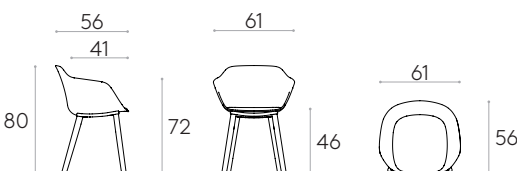

Fauteuil avec piètement à 4 pieds en bois (coque tapissée souple)

Code: **TAI0840MA**

Fauteuil avec coque tapissée souple et piètement à 4 pieds en chêne renforcé avec une structure interne en acier.

Tapiserie : à choisir parmi les tissus et cuirs du nuancier.

Finitions du piètement : disponible dans toutes les finitions en chêne du nuancier bois.

Patins : patins en plastique de série. Des patins en plastique avec feutre sont disponibles avec un supplément.

Produit certifié GREENGUARD Gold.