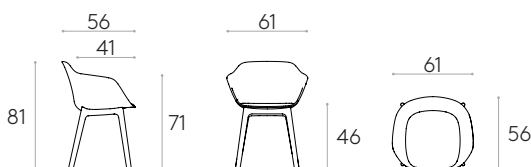

Fauteuil avec piètement à 4 pieds en polypropylène (coque tapissée souple)

Code: **TAI0830**

Fauteuil avec coque tapissée souple et piètement à 4 pieds en polypropylène renforcé de fibre de verre.

Tapiserie : à choisir parmi les tissus et cuirs du nuancier.

Finitions du piètement : disponible en couleurs PP1 du nuancier en polypropylène.

Patins : patins en plastique de série. Des patins en plastique avec feutre sont disponibles avec un supplément.

Produit certifié GREENGUARD Gold.