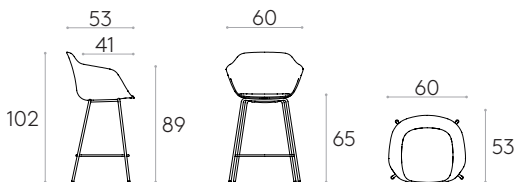

Fauteuil moyen avec piètement à 4 pieds (coque en polypropylène)

Code: **TAI0080**

Fauteuil en hauteur comptoir avec coque en polypropylène et piètement à 4 pieds en tube d'acier rond. Coussin d'assise tapissé disponible en option.

Finitions de la coque : surface micro-texturée mate des deux côtés. Disponible dans les couleurs PP1 de la carte d'échantillons en polypropylène. Couleurs personnalisées disponibles pour des commandes d'au moins 300 pièces.

Finitions du piètement : en chrome ou en peinture polyester thermodurcissable avec une finition micro-texturée dans les couleurs M1 et M2 du nuancier métallique.

Patins : patins en plastique de série. Des patins en plastique avec feutre sont disponibles avec un supplément.

Produit certifié GREENGUARD Gold.

7,3kg

1 unité
9,7 kg
0,28 m³
KD

Fauteuil moyen avec piètement à 4 pieds (coque tapissée)

Code: **TAI0680**

Fauteuil en hauteur comptoir avec coque entièrement tapissée et piètement à 4 pieds en tube d'acier rond.

Tapiserie : à choisir parmi les tissus et cuirs du nuancier.

Finitions du piètement : en chrome ou en peinture polyester thermodurcissable avec une finition micro-texturée dans les couleurs M1 et M2 du nuancier métallique.

Patins : patins en plastique de série. Des patins en plastique avec feutre sont disponibles avec un supplément.

Produit certifié GREENGUARD Gold.

8,9kg

1 unité
11,3 kg
0,28 m³
KD

COM 140cm / par unité

1 unité 165cm

8 ou plus unités 160cm

* COM seront considérés comme G2

Fauteuil moyen avec piètement à 4 pieds (coque tapissée souple)

Code: **TAI0880**

Fauteuil en hauteur comptoir avec coque tapissée souple et piètement à 4 pieds en tube d'acier rond.

Tapiserie : à choisir parmi les tissus et cuirs du nuancier.