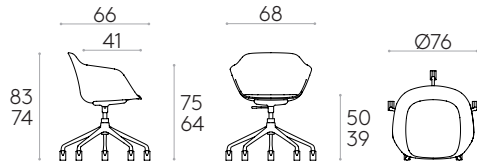

Fauteuil avec piètement pivotant 5 branches en aluminium sur roulettes + vérin à gaz (coque en polypropylène)

Code: **TAI0064**

Fauteuil avec coque en polypropylène et piètement pivotant à 5 branches en aluminium sur roulettes pivotantes doubles Ø65mm avec bande de roulement souple. La hauteur d'assise est réglable. Coussin d'assise tapissé disponible en option.

Finitions de la coque : surface micro-texturée mate des deux côtés. Disponible dans les couleurs PP1 de la carte d'échantillons en polypropylène. Couleurs personnalisées disponibles pour des commandes d'au moins 300 pièces.

Finitions du piètement : poli ou en peinture polyester thermodurcissable avec une finition micro-texturée en blanc ou noir.

Roulettes : roulettes pivotantes doubles Ø65mm avec bande de roulement souple comme standard.

Produit certifié GREENGUARD Gold.