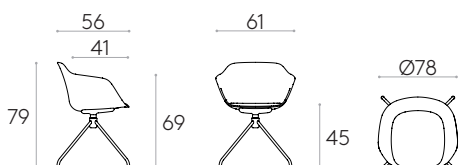

Fauteuil avec piètement pivotant à 4 branches en acier (coque tapissée souple)

Code: **TAI0860**

Fauteuil avec coque tapissée souple et piètement pivotant à 4 branches en tige d'acier ronde. La hauteur d'assise n'est pas réglable.

Tapiserie : à choisir parmi les tissus et cuirs du nuancier.

Finitions du piètement : en chrome ou en peinture polyester thermodurcissable avec une finition micro-texturée dans les couleurs M1 et M2 du nuancier métallique.

Patins : patins en plastique de série. Des patins en plastique avec feutre sont disponibles avec un supplément.

Produit certifié GREENGUARD Gold.