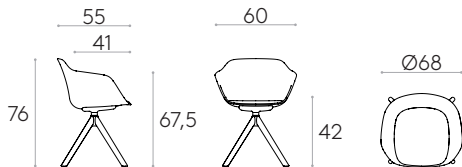

Fauteuil avec piètement pivotant à 4 branches en bois (coque en polypropylène)

Code: **TAI0045MA**

Fauteuil avec coque en polypropylène et piètement pivotant à 4 branches en chêne renforcé par un tube interne en acier. La hauteur d'assise n'est pas réglable. Coussin d'assise tapissé disponible en option.

Finitions de la coque : surface micro-texturée mate des deux côtés. Disponible dans les couleurs PP1 de la carte d'échantillons en polypropylène. Couleurs personnalisées disponibles pour des commandes d'au moins 300 pièces.

Finitions du piètement : disponible dans toutes les finitions en chêne du nuancier bois.

Patins : patins en plastique de série. Des patins en plastique avec feutre sont disponibles avec un supplément.

Produit certifié GREENGUARD Gold.