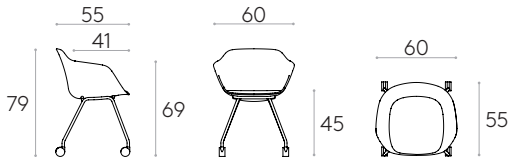

Fauteuil avec piètement à 4 pieds sur roulettes (coque en polypropylène)

Code: **TAI0070**

Fauteuil avec piètement à 4 pieds en tube d'acier rond sur roulettes pivotantes doubles Ø65mm avec bande de roulement souple. Coussin d'assise tapissé disponible en option.

Finitions de la coque : surface micro-texturée mate des deux côtés. Disponible dans les couleurs PP1 de la carte d'échantillons en polypropylène. Couleurs personnalisées disponibles pour des commandes d'au moins 300 pièces.

Finitions du piètement : en chrome ou en peinture polyester thermodurcissable avec une finition micro-texturée dans les couleurs M1 et M2 du nuancier métallique.

Roulettes : roulettes pivotantes doubles Ø65mm avec bande de roulement souple comme standard.

Produit certifié GREENGUARD Gold.