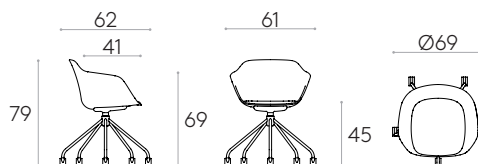

Fauteuil avec piètement pivotant 5 branches en acier sur roulettes (coque tapissée souple) Code: **TAI0862**

Fauteuil avec coque tapissée souple et piètement pivotant à 5 branches en tige d'acier ronde sur roulettes pivotantes doubles Ø65mm avec bande de roulement souple. La hauteur d'assise n'est pas réglable.

Tapiserie : à choisir parmi les tissus et cuirs du nuancier.

Finitions du piètement : en chrome ou en peinture polyester thermodurcissable avec une finition micro-texturée dans les couleurs M1 et M2 du nuancier métallique.

Roulettes : roulettes pivotantes doubles Ø65mm avec bande de roulement souple comme standard.

Produit certifié GREENGUARD Gold.