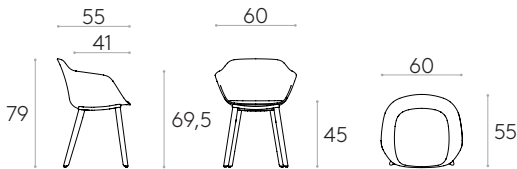

Fauteuil avec piètement à 4 pieds en bois (coque en polypropylène)

Code: **TAI0040MA**

Fauteuil avec coque en polypropylène et piètement à 4 pieds en chêne renforcé par une structure interne en acier. Coussin d'assise tapissé disponible en option.

Finitions de la coque : surface micro-texturée mate des deux côtés. Disponible dans les couleurs PP1 de la carte d'échantillons en polypropylène. Couleurs personnalisées disponibles pour des commandes d'au moins 300 pièces.

Finitions du piètement : disponible dans toutes les finitions en chêne du nuancier bois.

Patins : patins en plastique de série. Des patins en plastique avec feutre sont disponibles avec un supplément.

Produit certifié GREENGUARD Gold.