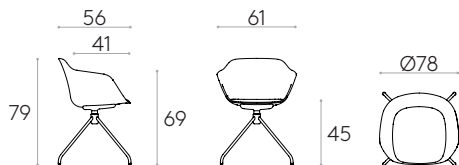

Fauteuil avec piètement pivotant à 4 branches en acier (coque tapissée)

Code: **TAI0660**

Fauteuil avec coque entièrement tapissée et piètement pivotant à 4 branches en tige d'acier ronde. La hauteur d'assise n'est pas réglable.

Tapiserie : à choisir parmi les tissus et cuirs du nuancier.

Finitions du piètement : en chrome ou en peinture polyester thermodurcissable avec une finition micro-texturée dans les couleurs M1 et M2 du nuancier métallique.

Patins : patins en plastique de série. Des patins en plastique avec feutre sont disponibles avec un supplément.

Produit certifié GREENGUARD Gold.