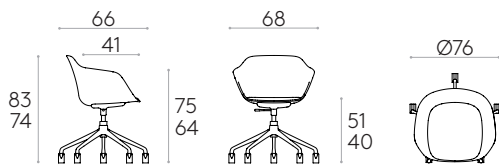

Fauteuil avec piètement pivotant 5 branches en aluminium sur roulettes + vérin à gaz (coque tapissée)

Code: **TAI0664**

Fauteuil avec coque entièrement tapissée et piètement pivotant à 5 branches en aluminium sur roulettes pivotantes doubles Ø65mm avec bande de roulement souple. La hauteur d'assise est réglable.

Tapiserie : à choisir parmi les tissus et cuirs du nuancier.

Finitions du piètement : poli ou en peinture polyester thermodurcissable avec une finition micro-texturée en blanc ou noir.

Roulettes : roulettes pivotantes doubles Ø65mm avec bande de roulement souple comme standard.

Produit certifié GREENGUARD Gold.