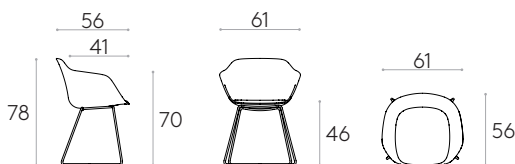

Produit certifié GREENGUARD Gold.

6,7kg

1 unité
9,1 kg
0,31 m³

COM 140cm / par unité	
1 unité	180cm
8 ou plus unités	175cm
* COM seront considérés comme G2	

Fauteuil avec piètement à 4 pieds en polypropylène (coque en polypropylène)