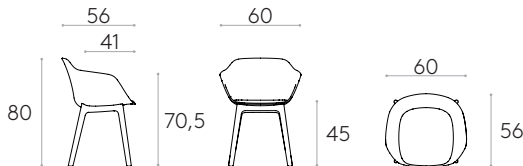

Fauteuil avec piètement à 4 pieds en polypropylène (coque en polypropylène)

Code: **TAI0030**

Fauteuil avec coque en polypropylène et piètement à 4 pieds en polypropylène renforcé de fibre de verre. Coussin d'assise tapissé disponible en option.

Finitions de la coque : surface micro-texturée mate des deux côtés. Disponible dans les couleurs PP1 de la carte d'échantillons en polypropylène. Couleurs personnalisées disponibles pour des commandes d'au moins 300 pièces.

Finitions du piètement : disponible en couleurs PP1 du nuancier en polypropylène.

Patins : patins en plastique de série. Des patins en plastique avec feutre sont disponibles avec un supplément.

Produit certifié GREENGUARD Gold.