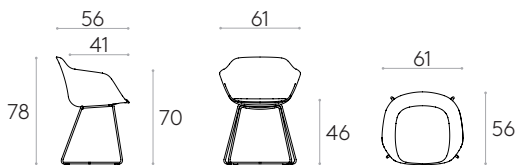

Fauteuil avec piètement traineau (coque tapissée)

Code: **TAI0620**

Fauteuil avec coque entièrement tapissée et piètement traineau en tige d'acier ronde.

Tapiserie : à choisir parmi les tissus et cuirs du nuancier.

Finitions du piètement : en chrome ou en peinture polyester thermodurcissable avec une finition micro-texturée dans les couleurs M1 et M2 du nuancier métallique.

Patins : patins en plastique de série. Des patins en plastique avec feutre sont disponibles avec un supplément.

Produit certifié GREENGUARD Gold.