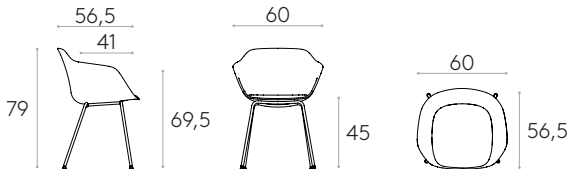

Fauteuil avec piètement à 4 pieds (coque en polypropylène)

Code: **TAI0010**

Fauteuil avec coque en polypropylène et piètement à 4 pieds en tube d'acier rond. Coussin d'assise tapissé disponible en option.

Finitions de la coque : surface micro-texturée mate des deux côtés. Disponible dans les couleurs PP1 de la carte d'échantillons en polypropylène. Couleurs personnalisées disponibles pour des commandes d'au moins 300 pièces.

Finitions du piètement : en chrome ou en peinture polyester thermodurcissable avec une finition micro-texturée dans les couleurs M1 et M2 du nuancier métallique.

Patins : patins en plastique de série. Des patins en plastique avec feutre sont disponibles avec un supplément.

Produit certifié GREENGUARD Gold.