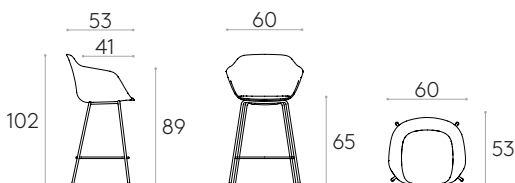

Fauteuil moyen avec piètement à 4 pieds (coque tapissée souple)

Code: **TAI0880**

Fauteuil en hauteur comptoir avec coque tapissée souple et piètement à 4 pieds en tube d'acier rond.

Tapiserie : à choisir parmi les tissus et cuirs du nuancier.

Finitions du piètement : en chrome ou en peinture polyester thermodurcissable avec une finition micro-texturée dans les couleurs M1 et M2 du nuancier métallique.

Patins : patins en plastique de série. Des patins en plastique avec feutre sont disponibles avec un supplément.

Produit certifié GREENGUARD Gold.