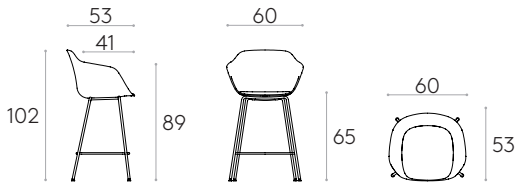

Fauteuil moyen avec piètement à 4 pieds (coque en polypropylène)

Code: **TAI0080**

Fauteuil en hauteur comptoir avec coque en polypropylène et piètement à 4 pieds en tube d'acier rond. Coussin d'assise tapissé disponible en option.

Finitions de la coque : surface micro-texturée mate des deux côtés. Disponible dans les couleurs PP1 de la carte d'échantillons en polypropylène. Couleurs personnalisées disponibles pour des commandes d'au moins 300 pièces.

Finitions du piètement : en chrome ou en peinture polyester thermodurcissable avec une finition micro-texturée dans les couleurs M1 et M2 du nuancier métallique.

Patins : patins en plastique de série. Des patins en plastique avec feutre sont disponibles avec un supplément.

Produit certifié GREENGUARD Gold.