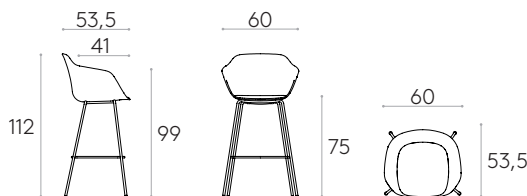

Fauteuil haut avec coque coque tapissée souple et piètement à 4 pieds en tube d'acier rond.
Tapiserie : à choisir parmi les tissus et cuirs du nuancier.
Finitions du piètement : en chrome ou en peinture polyester thermodurcissable avec une finition micro-texturée dans les couleurs M1 et M2 du nuancier métallique.
Patins : patins en plastique de série. Des patins en plastique avec feutre sont disponibles avec un supplément.
Produit certifié GREENGUARD Gold.