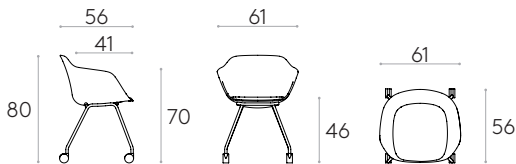

Fauteuil avec piètement à 4 pieds sur roulettes (coque tapissée)

Code: **TAI0670**

Fauteuil avec coque entièrement tapissée et piètement à 4 pieds en tube d'acier rond sur roulettes pivotantes doubles Ø65mm avec bande de roulement souple.

Tapiserie : à choisir parmi les tissus et cuirs du nuancier.

Finitions du piètement : en chrome ou en peinture polyester thermodurcissable avec une finition micro-texturée dans les couleurs M1 et M2 du nuancier métallique.

Roulettes : roulettes pivotantes doubles Ø65mm avec bande de roulement souple comme standard.

Produit certifié GREENGUARD Gold.