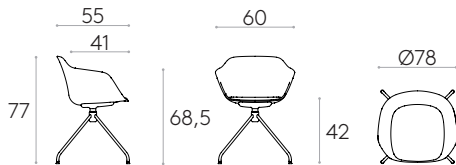

Fauteuil avec piètement pivotant à 4 branches en acier (coque en polypropylène)

Code: **TAI0060**

Fauteuil avec coque en polypropylène et piètement pivotant à 4 branches en tige d'acier ronde. La hauteur d'assise n'est pas réglable. Coussin d'assise tapissé disponible en option.

Finitions de la coque : surface micro-texturée mate des deux côtés. Disponible dans les couleurs PP1 de la carte d'échantillons en polypropylène. Couleurs personnalisées disponibles pour des commandes d'au moins 300 pièces.

Finitions du piètement : en chrome ou en peinture polyester thermodurcissable avec une finition micro-texturée dans les couleurs M1 et M2 du nuancier métallique.

Patins : patins en plastique de série. Des patins en plastique avec feutre sont disponibles avec un supplément.

Produit certifié GREENGUARD Gold.