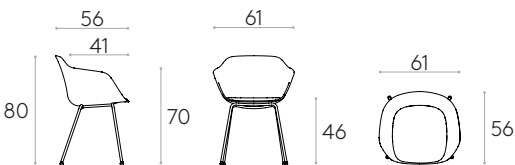

Fauteuil avec piètement à 4 pieds (coque tapissée)

Code: **TAI0610**

Fauteuil avec coque entièrement tapissée et piètement à 4 pieds en tube d'acier rond.

Tapiserie : à choisir parmi les tissus et cuirs du nuancier.

Finitions du piètement : en chrome ou en peinture polyester thermodurcissable avec une finition micro-texturée dans les couleurs M1 et M2 du nuancier métallique.

Patins : patins en plastique de série. Des patins en plastique avec feutre sont disponibles avec un supplément.

Produit certifié GREENGUARD Gold.