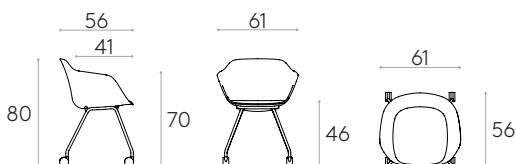

Fauteuil avec piètement à 4 pieds sur roulettes (coque tapissée souple)

Code: **TAI0870**

Fauteuil avec coque tapissée souple et piètement à 4 pieds en tube d'acier rond sur roulettes pivotantes doubles Ø65mm avec bande de roulement souple.

Tapiserie : à choisir parmi les tissus et cuirs du nuancier.

Finitions du piètement : en chrome ou en peinture polyester thermodurcissable avec une finition micro-texturée dans les couleurs M1 et M2 du nuancier métallique.

Roulettes : roulettes pivotantes doubles Ø65mm avec bande de roulement souple comme standard.

Produit certifié GREENGUARD Gold.