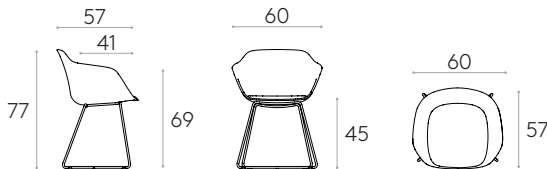

Fauteuil avec piètement traineau (coque en polypropylène)

Code: **TAI0020**

Fauteuil avec coque en polypropylène et piètement à 4 pieds en tige d'acier ronde. Coussin d'assise tapissé disponible en option.

Finitions de la coque : surface micro-texturée mate des deux côtés. Disponible dans les couleurs PP1 de la carte d'échantillons en polypropylène. Couleurs personnalisées disponibles pour des commandes d'au moins 300 pièces.

Finitions du piètement : en chrome ou en peinture polyester thermodurcissable avec une finition micro-texturée dans les couleurs M1 et M2 du nuancier métallique.

Patins : patins en plastique de série. Des patins en plastique avec feutre sont disponibles avec un supplément.

Produit certifié GREENGUARD Gold.