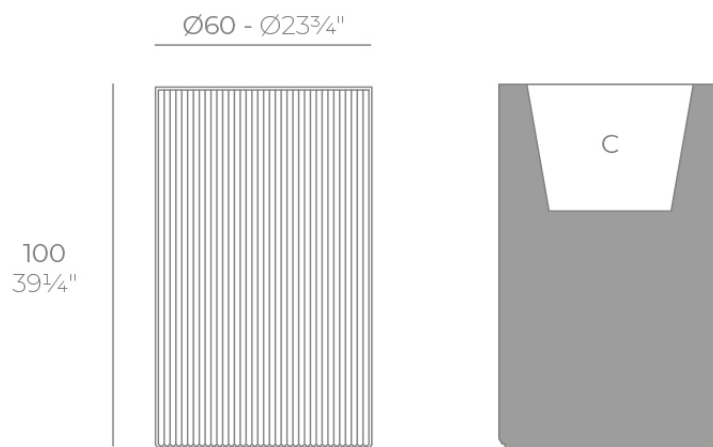

### Description

Weight: 18.5 Kg

GATSBY Cilindro Alto  
GATSBY Hight Cylindre  
ref. 54426  
C= 49x49x45 19<sup>1</sup>/<sub>2</sub>"x19<sup>1</sup>/<sub>2</sub>"x17<sup>3</sup>/<sub>4</sub>"  
65 L  
17<sup>1</sup>/<sub>2</sub>Gal