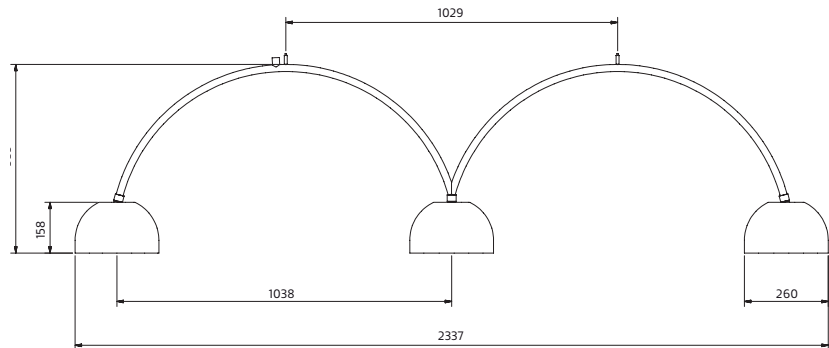

BOB BOW

PENDLAR/PENDANTS

Utförande

Lackerad aluminium och metall. Vit RAL 9010, svart RAL 9005. Bländskydd av matt akryl. Andra färger på förfrågan

LED info

Systemeffekt 30W. Armaturlumen 2514LM. Korrelerad färgtemperatur 3000K. Färgtolerans SDCM 3. Färgåtergivning RA 80. L70 >50.000h. Dimmbar 230V.

Montage

Pendlas från tak i 2,5 m kabel och vajer.

Anslutning

DCL takkontakt alt kopplingsplint 3x4 mm².

Design

Thomas Bernstrand & Stefan Borselius 2020.