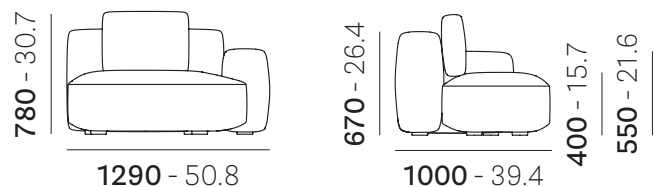

• JEFF005

Disassembled mc 0,95
Da assemblare ft³ 33,5

Reproduction of this document is strictly prohibited without prior written authorisation from Pedrali Spa. Sizes, weights and finishes may change without previous notice.
È vietata la riproduzione del seguente documento senza previa autorizzazione scritta da parte di Pedrali Spa. Dimensioni, pesi e finiture possono variare senza alcun preavviso.

ST_JEFF_JEEF_2022.0