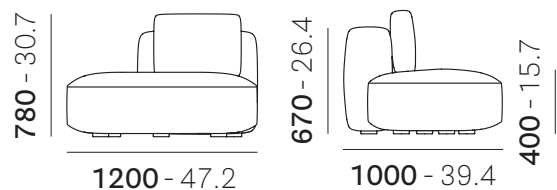

JEFF001 - JEFF002 - JEFF003 - JEFF004 - JEFF005 - JEFF006 - JEFF007 - JEFF008 - JEFF009 - JEFF010

DESIGN
Patrick Norguet

• JEFF006

Disassembled **mc0,77**
Da assemblare ft³ 27.1