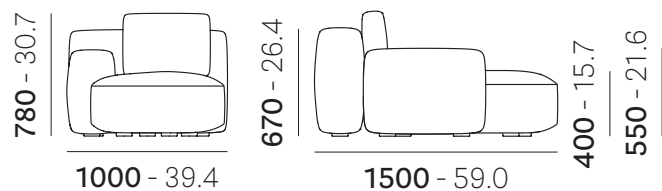

• JEFF008

Disassembled **mc0,99**
Da assemblare ft³ 34.6

Reproduction of this document is strictly prohibited without prior written authorisation from Pedrali SpA. Sizes, weights and finishes may change without previous notice.
È vietata la riproduzione del seguente documento senza previa autorizzazione scritta da parte di Pedrali SpA. Dimensioni, pesi e finiture possono variare senza alcun preavviso.

ST_JEFF_JEEF_2022.0