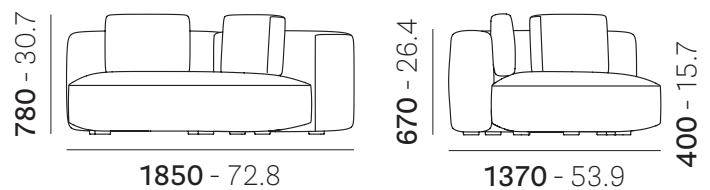

ST_JEFF_JEEF_2022.0

JEFF001 - JEFF002 - JEFF003 - JEFF004 - JEFF005 - JEFF006 - JEFF007 -
JEFF008 - JEFF009 - JEFF010

DESIGN
Patrick Norguet

• JEFF009

Disassembled mc 0,99
Da assemblare ft³ 34.6

• JEFF010

Disassembled mc 1,67
Da assemblare ft³ 59.9