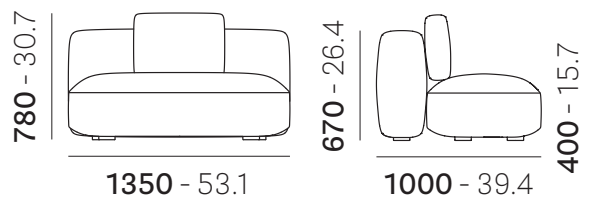

• JEFF001

Disassembled mc 0,91
Da assemblare ft³ 32.1