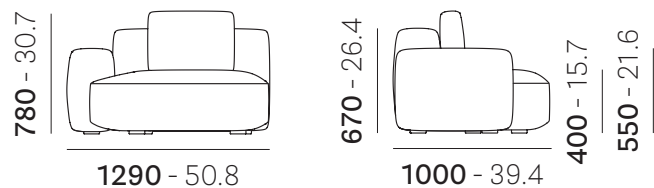

Disassembled mc 0,91
Da assemblare ft³ 32.1

• JEFF002

Disassembled mc 1,15
Da assemblare ft³ 40.6

Reproduction of this document is strictly prohibited without prior written authorisation from Pedrali SpA. Sizes, weights and finishes may change without previous notice. È vietata la riproduzione del seguente documento senza previa autorizzazione scritta da parte di Pedrali SpA. Dimensioni, pesi e finiture possono variare senza alcun preavviso.

ST_JEFF_JEEF_2022.0

JEFF001 - JEFF002 - JEFF003 - JEFF004 - JEFF005 - JEFF006 - JEFF007 -
JEFF008 - JEFF009 - JEFF010

DESIGN
Patrick Norguet

• JEFF003

Disassembled mc 1,15
Da assemblare ft³ 40,6

• JEFF004

Disassembled mc 0,95
Da assemblare ft³ 33,5