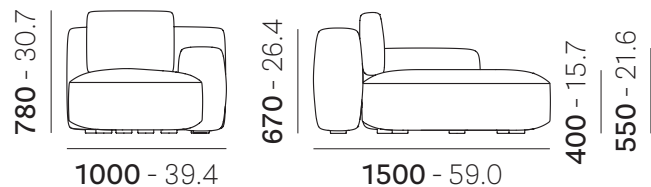

JEFF001 - JEFF002 - JEFF003 - JEFF004 - JEFF005 - JEFF006 - JEFF007 -
JEFF008 - JEFF009 - JEFF010

DESIGN
Patrick Norguet

• JEFF009

Disassembled mc 0,99
Da assemblare ft³ 34.6