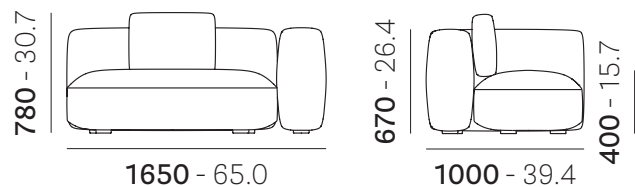

JEFF001 - JEFF002 - JEFF003 - JEFF004 - JEFF005 - JEFF006 - JEFF007 -
JEFF008 - JEFF009 - JEFF010

DESIGN
Patrick Norguet

• JEFF003

Disassembled mc 1,15
Da assemblare ft³ 40,6