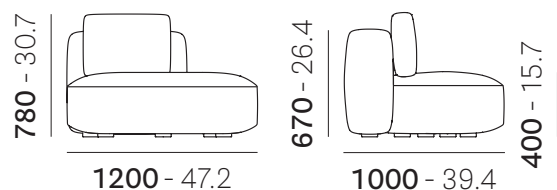

ST_JEFF_JEEF_2022.0

JEFF001 - JEFF002 - JEFF003 - JEFF004 - JEFF005 - JEFF006 - JEFF007 - JEFF008 - JEFF009 - JEFF010

DESIGN
Patrick Norguet

• JEFF006

Disassembled **mc0,77**
Da assemblare ft³ 27.1

• JEFF007