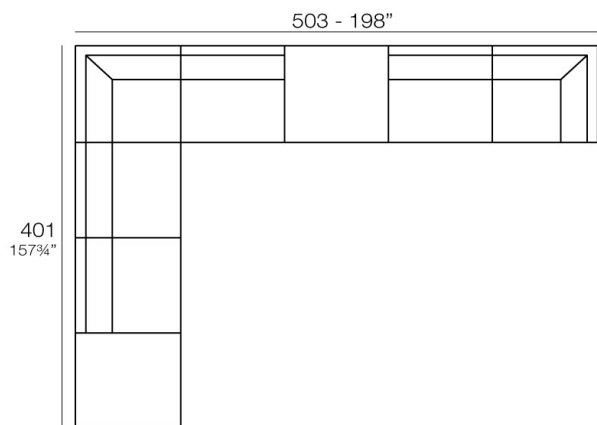

PIXEL Sofá Módulo Central
PIXEL Sectional Sofa Central

PIXEL Sofá Módulo Derecho
PIXEL Sectional Sofa Right

PIXEL Sofá Módulo Puff
PIXEL Sectional Sofa Puff

PIXEL Sofá Módulo Izquierdo
PIXEL Sectional Sofa Left

PIXEL Sofá Módulo Esquina
PIXEL Sectional Sofa Corner

PIXEL Sofá Módulo Chaiselonge
PIXEL Sectional Sofa Chaiselonge

PIXEL Sofá Módulo Diván
PIXEL Sectional Sofa Divan

Combinations

- 4 x 54255** Módulo central - Sectional Sofa Armless
- 2 x 54257** Módulo Puff - Sectional Puff
- 1 x 54259** Módulo Izquierdo - Sectional Sofa Left
- 1 x 54256** Módulo Esquina - Sectional Sofa Corner