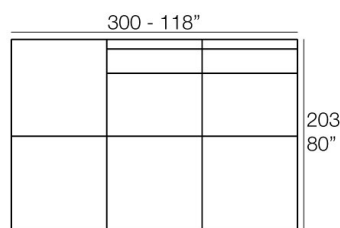

- **2 x 54255** Módulo central - Sectional Sofa Armless
- **4 x 54257** Módulo Puff - Sectional Sofa Puff