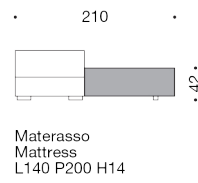

9GU202
L194 P95 H87

Materasso
Mattress
L140 P200 H14

9GU303
L234 P95 H87

9GU304
L214 P95 H87

9GU101
L214 P95 H87

9GU302
L214 P95 H87

Materasso
Mattress
L160 P200 H14

9GU301
L234 P95 H87

H 5,5 cm

Versione B
in metallo
Version B
in metal

H 5,5 cm

Feet code	Polished Chromed Metal OPM1	Matt brushed Metal OPM2	Cherry stained beech OPF1	Wengé stained beech OPF2	Walnut stained beech OPF3	Natural beech OPF4	Black stained beech OPF5	Cherry Milano stained beech OPF6	Aluminium stained beech OPF7
Version A			●	●	●	●	●	●	●
Version B	●	●							