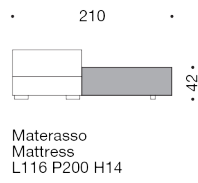

Guest

Design
Studio crGM

Divani
Sofas

Elementi componibili
Modular elements

Divani letto
Sofa-beds

9GU203
L214 P95 H87

9GU204
L194 P95 H87

9GU101
L190 P95 H87

9GU202
L194 P95 H87

Materasso
Mattress
L140 P200 H14

9GU303
L234 P95 H87

9GU304
L214 P95 H87

9GU101
L214 P95 H87

9GU302
L214 P95 H87

Materasso
Mattress
L160 P200 H14

9GU301
L234 P95 H87

H 5,5 cm

Versione B
in metallo
Version B
in metal

H 5,5 cm

Feet code	Polished Chromed Metal OPM1	Matt brushed Metal OPM2	Cherry stained beech OPF1	Wengé stained beech OPF2	Walnut stained beech OPF3	Natural beech OPF4	Black stained beech OPF5	Cherry Milano stained beech OPF6	Aluminium stained beech OPF7
Version A			●	●	●	●	●	●	●
Version B	●	●							