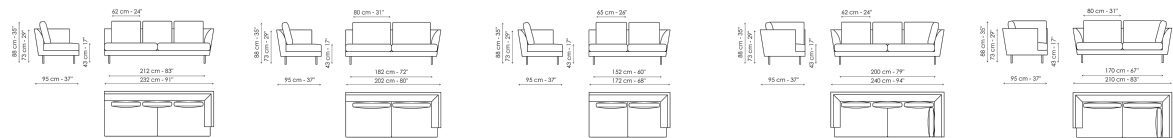

# Data sheet

**Sofa 270**

Width: 270cm

Depth: 95cm

Height: 88cm

**Sofa 240**

Width: 240cm

Depth: 95cm

Height: 88cm

**Sofa 210**

Width: 210cm

Depth: 95cm

Height: 88cm

**Sofa 180**

Width: 180cm

Depth: 95cm

Height: 88cm

**End section sofa 262**

Width: 262cm

Depth: 95cm

Height: 88cm

**End section sofa 232**

Width: 232cm

Depth: 95cm

Height: 88cm

**Corner sofa 240**

Width: 240cm

Depth: 95cm

Height: 88cm

**Corner sofa 210**

Width: 210cm

Depth: 95cm