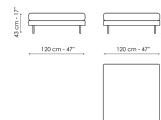

Height: 88cm

**Corner sofa 240**

Width: 240cm

Depth: 95cm

Height: 88cm

**Corner sofa 210**

Width: 210cm

Depth: 95cm

Height: 88cm

**Meridiana**

Width: 230cm

Depth: 95cm

Height: 88cm

**Chaise longue**

Width: 170cm

Depth: 122cm

Height: 88cm

**Corner**

Width: 95cm

Depth: 95cm

Height: 88cm

**Armchair**

Width: 112cm

Depth: 95cm

Height: 88cm

**Pouf 95x95**

Width: 95cm

Depth: 95cm

Height: 43cm

**Pouf 120x120**

Width: 120cm

Depth: 120cm