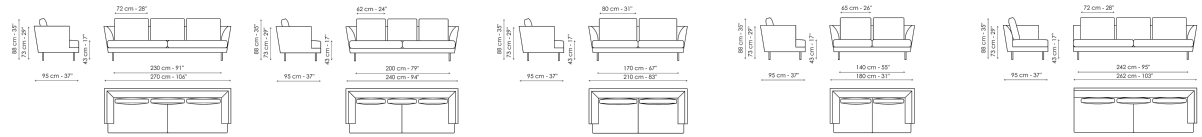

# Data sheet

**Sofa 270**

Width: 270cm

Depth: 95cm

Height: 88cm

**Sofa 240**

Width: 240cm

Depth: 95cm

Height: 88cm

**Sofa 210**

Width: 210cm

Depth: 95cm

Height: 88cm

**Sofa 180**

Width: 180cm

Depth: 95cm

Height: 88cm

**Corner sofa 240**

Width: 240cm

Depth: 95cm

Height: 88cm

**Corner sofa 210**

Width: 210cm

Depth: 95cm

Height: 88cm

**Corner**

Width: 95cm

Depth: 95cm

Height: 88cm

**Armchair**

Width: 112cm

Depth: 95cm