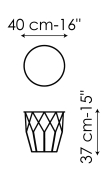

Data sheet

Arbor 40
Width: 40cm
Depth: 40cm
Height: 37cm

Arbor 50x37
Width: 50cm
Depth: 50cm
Height: 37cm

Arbor 50x49
Width: 50cm
Depth: 50cm
Height: 49cm

Arbor 97
Width: 97cm
Depth: 97cm
Height: 37cm

Arbor 117
Width: 117cm
Depth: 117cm
Height: 27cm