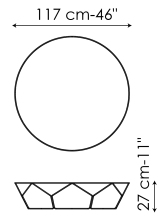

Data sheet

Arbor 40
Width: 40cm
Depth: 40cm
Height: 37cm

Arbor 50x37
Width: 50cm
Depth: 50cm
Height: 37cm

Arbor 50x49
Width: 50cm
Depth: 50cm
Height: 49cm

Arbor 97
Width: 97cm
Depth: 97cm
Height: 37cm

Arbor 117
Width: 117cm
Depth: 117cm
Height: 27cm