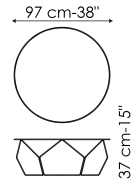

Data sheet

Arbor 40
Width: 40cm
Depth: 40cm
Height: 37cm

Arbor 50x37
Width: 50cm
Depth: 50cm
Height: 37cm

Arbor 50x49
Width: 50cm
Depth: 50cm
Height: 49cm

Arbor 97
Width: 97cm
Depth: 97cm
Height: 37cm

Arbor 117
Width: 117cm
Depth: 117cm
Height: 27cm