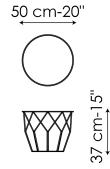

Data sheet

Arbor 40
Width: 40cm
Depth: 40cm
Height: 37cm

Arbor 50x37
Width: 50cm
Depth: 50cm
Height: 37cm

Arbor 50x49
Width: 50cm
Depth: 50cm
Height: 49cm

Arbor 97
Width: 97cm
Depth: 97cm
Height: 37cm

Arbor 117
Width: 117cm
Depth: 117cm
Height: 27cm