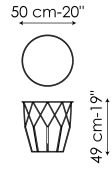

Data sheet

Arbor 40
Width: 40cm
Depth: 40cm
Height: 37cm

Arbor 50x37
Width: 50cm
Depth: 50cm
Height: 37cm

Arbor 50x49
Width: 50cm
Depth: 50cm
Height: 49cm

Arbor 97
Width: 97cm
Depth: 97cm
Height: 37cm

Arbor 117
Width: 117cm
Depth: 117cm
Height: 27cm