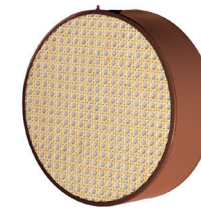

 59" / 1,5m

MONACO TABLE I

table lamp

w: 18" / 45cm
h: 26" / 65cm
d: 18" / 45cm

MONACO TABLE II

table lamp

w: 26" / 65cm
h: 30" / 75cm
d: 10" / 25cm

MONACO WALL

wall lamp

w: 18" / 45cm
h: 28" / 70cm
d: 11" / 27,5cm

MONACO WALL I

wall lamp

o: 11" / 27,5cm
d: 3,5" / 9cm

MONACO FLOOR

floor lamp

w: 26" / 65cm
h: 67" / 169cm
d: 16" / 40cm