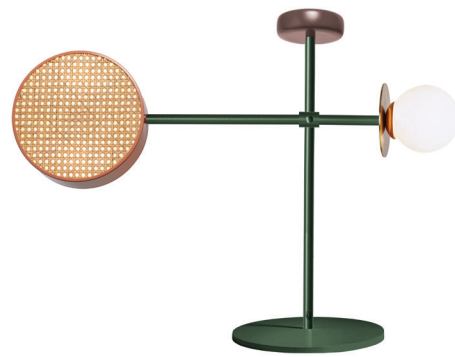

 59" / 1,5m

MONACO II

suspension lamp

w: 12" / 30cm
h: 23" / 57cm
d: 6" / 15cm

230V / 50Hz  3 x max. G9 4W LED

120V / 60Hz  3 x max. G9 4W LED

 27 lb | 12 kg

 28x32x72 cm
0,09 m³

 59" / 1,5m

MONACO III

suspension lamp

w: 18" / 44cm
h: 28" / 70cm
d: 6" / 15cm

230V / 50Hz  3 x max. G9 4W LED

120V / 60Hz  3 x max. G9 4W LED

 27 lb | 12 kg

 26x43x106 cm
0,09 m³

 59" / 1,5m

MONACO TABLE I

table lamp

w: 18" / 45cm
h: 26" / 65cm
d: 18" / 45cm

MONACO TABLE II

table lamp

w: 26" / 65cm
h: 30" / 75cm
d: 10" / 25cm

MONACO WALL

wall lamp

w: 18" / 45cm
h: 28" / 70cm
d: 11" / 27,5cm

MONACO WALL I

wall lamp

o: 11" / 27,5cm
d: 3,5" / 9cm

MONACO FLOOR

floor lamp

w: 26" / 65cm
h: 67" / 169cm
d: 16" / 40cm