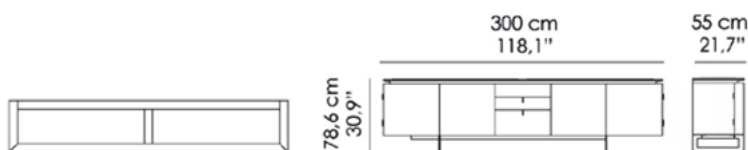

PHILIPPE_ Dettaglio cassetiera interna (optional) in acero naturale | Detail view: inner drawers unit in natural maple wood

PHILIPPE_ Dettaglio anta e ripiano interno in vetro bronzato | Detail view: elevation door and inner bronzed glass shelf

PHILIPPE

Credenza. Cornice del top in legno massiccio con struttura in listellare di pioppo italiano, impiallacciata esternamente in Noce o Frassino, internamente in acero naturale e assemblata a 45°. Ante con intarsio e cerniere centrali disegnate da Bellavista Collection. Cassetti con tecnologia di guida completamente sincronizzata, sistema di frenata soft-close. Base, cerniere e maniglie (MAN-08) in metallo finitura Bronzo Antico.
 Per larghezza 300 e L, 250 cm: n. 4 ante, n. 2 cassetti, n. 1 cestone, n. 2 ripiani interni in vetro bronzato.
 Per larghezza 200 cm versione D-07-N: con n. 2 ante, 2 cassetti, n. 1 cestone e n. 2 ripiani interni in vetro bronzato.
 Per larghezza 200 cm versione D-07-O: n. 4 ante e n. 1 ripiano interno con vetro bronzato
 Optional:
 Inserto top in marmo.
 Cassetti interni in acero.
 Struttura in vetro bronzato con n. 2 vassoi removibili nella stessa finitura dell'esterno con vassoio portaposate in similpelle grigia e floccato avorio

D-07-L

Misure | Size
 300x55x H 78.6cm
 (118.1''x21.7''x H 30.9'')

D-07-M

Misure | Size
 250x55x H 78.6cm
 (98.4''x21.7''x H 30.9'')

D-07-N

Misure | Size
 200x55x H 78.6cm
 (78.7''x21.7''x H 30.9'')

D-07-O

Misure | Size
 200x55x H 78.6cm
 (78.7''x21.7''x H 30.9'')