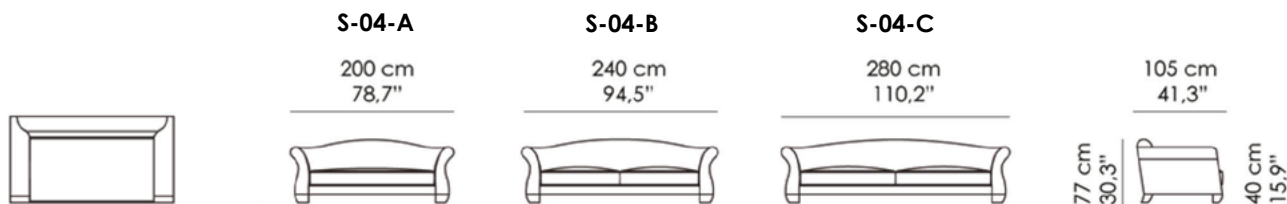

NONNALISA

Divano. Struttura in multistrato di pioppo Italiano. Imbottitura in poliuretano espanso a quote differenziate. Cuscino di seduta imbottito in piuma d'oca canalizzata con inserto centrale in poliuretano espanso a quote differenziate. Rivestimento sfoderabile solo per cuscino di seduta (disponibile solo in tessuto). Rivestimento struttura non sfoderabile. Piedini in massiccio di Frassino tinto Moka.
Optional:
N. 1 CUSCINO A RULLO lavorazione "Diamante"

Sofa. Structure in multilayer Italian poplar wood. Variable-density polyurethane foam padding. Seat cushion padded in channeled goose down with central insert in polyurethane foam in different densities. Covers in fabric only, not removable for structure, removable for seat cushions. Feet in solid Moka stained Ashwood.
Optional:
No. 1 ROLL PILLOW diamante cluster in the center of each end of the bolster

PIEDINI | FEET

FRM | Frassino Moka
Moka Ashwood

RIVESTIMENTO | COVERS

TESSUTO O PELLE FORNITO DAL CLIENTE | FABRIC OR LEATHER PROVIDED BY THE CLIENT

TESSUTO CAT.A | FABRIC CAT. A

TESSUTO CAT.B | FABRIC CAT. B

TESSUTO CAT.C | FABRIC CAT. C

TESSUTO CAT.LUSSO | FABRIC CAT.LUSSO

TESSUTO CAT. EXTRA LUSSO | FABRIC CAT. EXTRA LUSSO