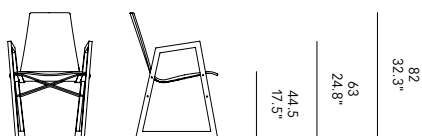

Struttura in legno massello con crociere in acciaio cromato. Seduta e schienale imbottiti e rivestiti in tessuto, ecopelle o pelle.

Solid wood structure with chromed steel crosses. Seat and backrest upholstered and covered in fabric, faux leather or leather.

Structure en bois massif avec croix en acier chromé. Assise et dossier rembourrés et recouverts de tissu, Simili cuir ou cuir.

Massivholzstruktur mit verchromten Stahlkreuzen. Gepolsterte Sitz und Rückenlehne. Bezug in Stoff, Kunstleder oder Leder.

Estructura de madera maciza con cruces de acero cromado. Asiento y respaldo tapizados en tejido, ecopiel o piel.

57 22.4"   56 22.0"