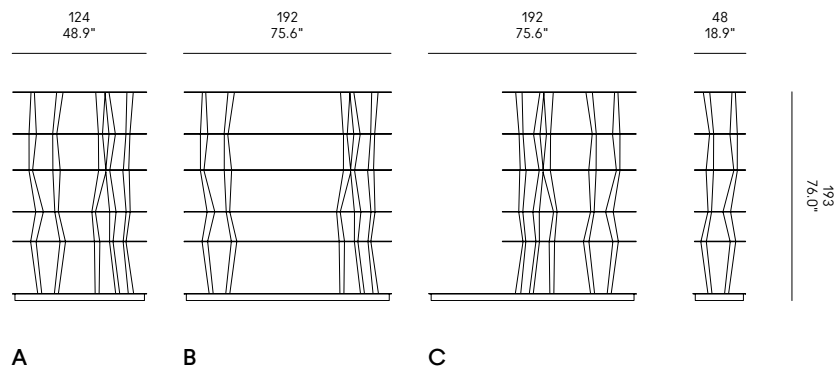

A SENDAI 124	BV0502
B SENDAI 192	BV0504
C SENDAI 124 / 192	BV0506