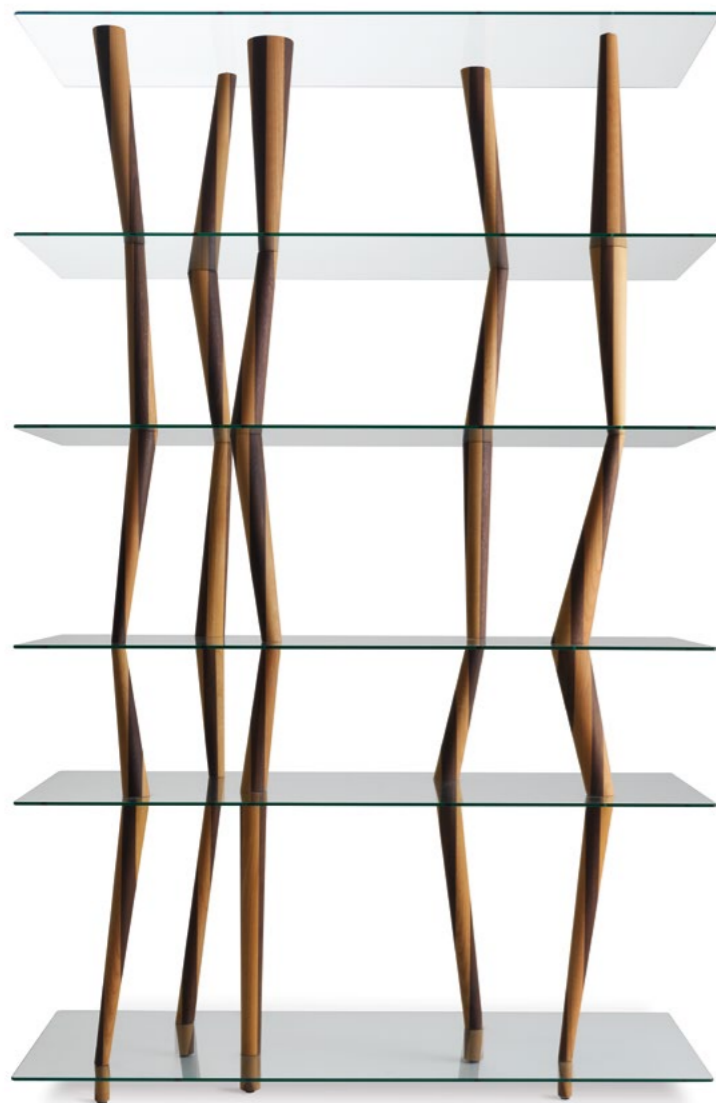

# Sendai Crystal

libreria / bookcase  
HORM / Toyo Ito, 2013  
» [catalog #02](#)

# Sendai

libreria / bookcase  
HORM / Toyo Ito, 2004  
» [catalog #02](#)

Ripples  
panca / bench  
vol. 01

Hexagon  
tavolino / side table  
vol. 01

Mamanonmama  
specchio / mirror  
vol. 03