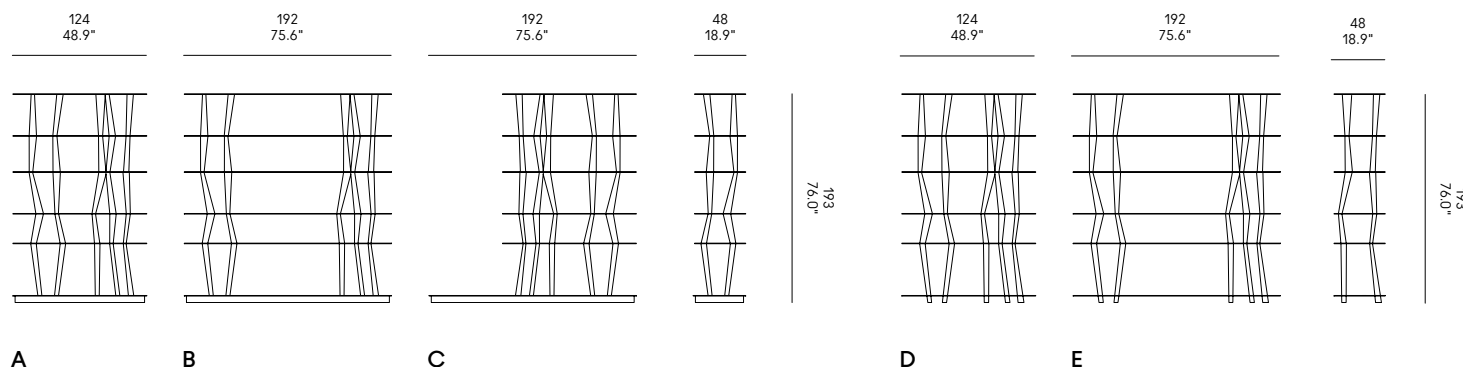

Torniti in legno massello di ontano e noce canaletto (pag. 005), trattati all'olio. Ripiani in vetro temperato.

Turned uprights in solid alder wood and walnut (page 005), treated with oil. Tempered glass shelves.

Tourné en bois massif d'aulne et noyer (page 005), traité à l'huile. Étagères en verre trempé.

Gedrehte Stäbe aus massivem Erlenholz und Nussbaum (Seite 005), mit Öl behandelt. Regale aus gehärtetem Glas.

Montantes torneados en madera maciza de nogal y aliso (página 005), tratados con aceite. Estantes de vidrio templado..