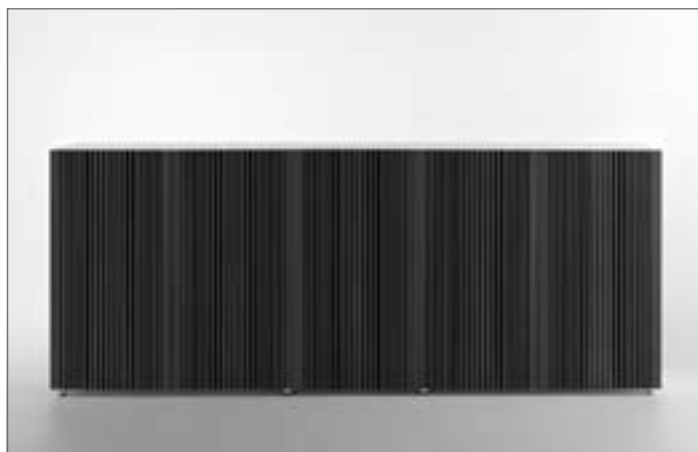

Carlos

Renato Zamberlan / 2014

HORM

Cad models
Catalogues
Warranty terms
Assembly instructions
Product sheet
Technical sheet

www.horm.it

NEED HELP? Call us:
+39 0434 1979 100

Struttura in pannelli di particelle di legno o di MDF impiallacciati e tinti oppure laccati. Ante in tamburato di MDF con rinforzi trasversali interni in metallo, impiallacciate in rovere termotrattato e fresate verticalmente per accogliere inserti verticali di laminato full-color bianco. Ripiani interni in vetro temperato trasparente.

Structure made from particleboard or MDF, either veneered and stained or lacquered. Veneered MDF doors with interior transverse reinforcements in metal, thermo-treated oak veneer, machined vertically to accommodate vertical white laminate inserts. Internal shelves made from transparent tempered glass.

Structure en panneaux de particules de bois ou de MDF plaqués et teints ou laqués. Portes en nid d'abeille MDF avec renforts métalliques transversaux internes, plaquées de chêne thermo-traité et fraisées verticalement pour recevoir des inserts verticaux en stratifié blanc pleine couleur. Tablettes intérieures en verre trempé transparent.

Struktur aus Span- oder MDF-Platten, furniert und gebeizt oder lackiert. Hohlkern-MDF-Türen mit inneren metallischen Türverstärkungen, die mit wärmebehandelter Eiche furniert sind und die vertikal gefräst sind, um vertikaler Einsätze aus weißem Laminat aufzunehmen. Internen Einlegeböden aus transparent Hartglas.

Estructura de paneles de partículas de madera o de MDF, enchapados y teñidos o lacados. Puertas en estructura alveolar de MDF con refuerzos transversales internos de metal, chapado en madera de roble termotrattada y fresada verticalmente para acomodar los insertos verticales de laminado blanco. Baldas internas de vidrio templado transparente.

BASAMENTI METALLICI
L'altezza dei contenitori (cm 66-98) include i piedini in ABS cm 2H. I piedini possono essere sostituiti da un basamento metallico cm 16H o 32H. Vedi prezzi e modelli a pagina 540.

METAL BASIS
The height of the sideboards (cm 66-98) includes the ABS feet cm 2H. The feet can be replaced by a metal base cm 16H or 32H. See prices and models on page 540.

BASES MÉTALLIQUES
La hauteur des buffets (cm 66-98) comprend les pieds en ABS cm 2H. Les pieds peuvent être remplacés par une base métallique cm 16H ou 32H. Voir prix et modèles à la page 540.

METAL BASIS
Die Höhe der Behälter (cm 66-98) beinhaltet die ABS-Füße cm 2H. Füße können durch einen Metallfuß cm 16H oder 32H ersetzt werden. Siehe Preise und Modelle auf der Seite 540

BASES METÁLICAS
La altura de los aparadores (cm 66-98) incluye los pies en ABS cm 2H. Los pies pueden ser substituidos por una base metálica cm 16H o 32H. Ver precios y modelos en página 540.