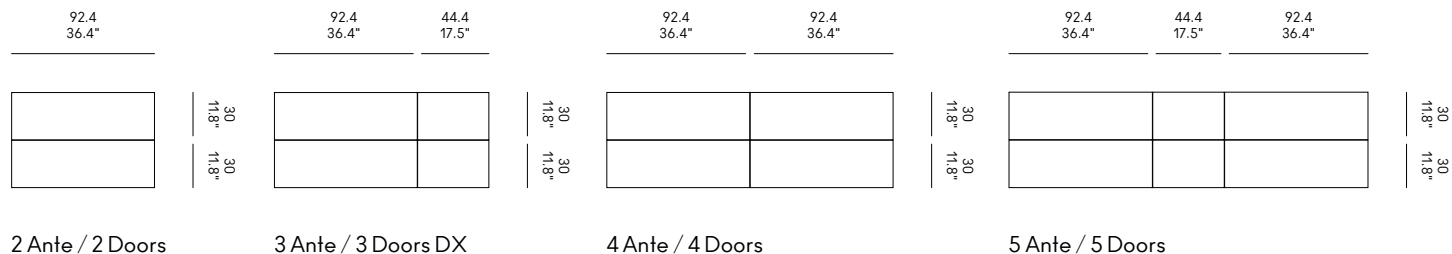

MISURE INTERNE

INTERNAL DIMENSIONS

DIMENSIONS INTERNES

INNENMASSE

DIMENSIONES INTERNAS

H 66

H 98

FORO PASSACAVI  
WIRING SLOT  
SORTIE DES CÂBLES  
KABELLOCH  
PASACABLES