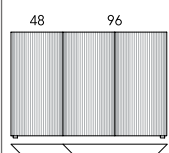

# CARLOS

**SCocca**  
**BODY**  
**STRUCTURE**  
**KORPUS**  
**ESTRUCTURA**

Faggio tinto moca  
Mocha beech  
Hêtre moka  
Buche Mokka  
Haya moca

cm 96 x 49 x 66H  
37.8" x 19.3" x 26.0"H

CL095B3F

cm 96 x 49 x 98H  
37.8" x 19.3" x 38.6"H

CL096B3F

cm 144 x 49 x 66H  
56.7" x 19.3" x 26.0"H

CL143B3F

cm 144 x 49 x 66H  
56.7" x 19.3" x 26.0"H

CL143B3FSX

cm 144 x 49 x 98H  
56.7" x 19.3" x 38.6"H

CL144B3F

cm 144 x 49 x 98H  
56.7" x 19.3" x 38.6"H

CL144B3FSX

cm 192 x 49 x 66H  
75.6" x 19.3" x 26.0"H

CL193B3F

cm 192 x 49 x 98H  
75.6" x 19.3" x 38.6"H

CL194B3F

cm 240 x 49 x 66H  
94.5" x 19.3" x 26.0"H

CL243B3F

cm 240 x 49 x 98H  
94.5" x 19.3" x 38.6"H