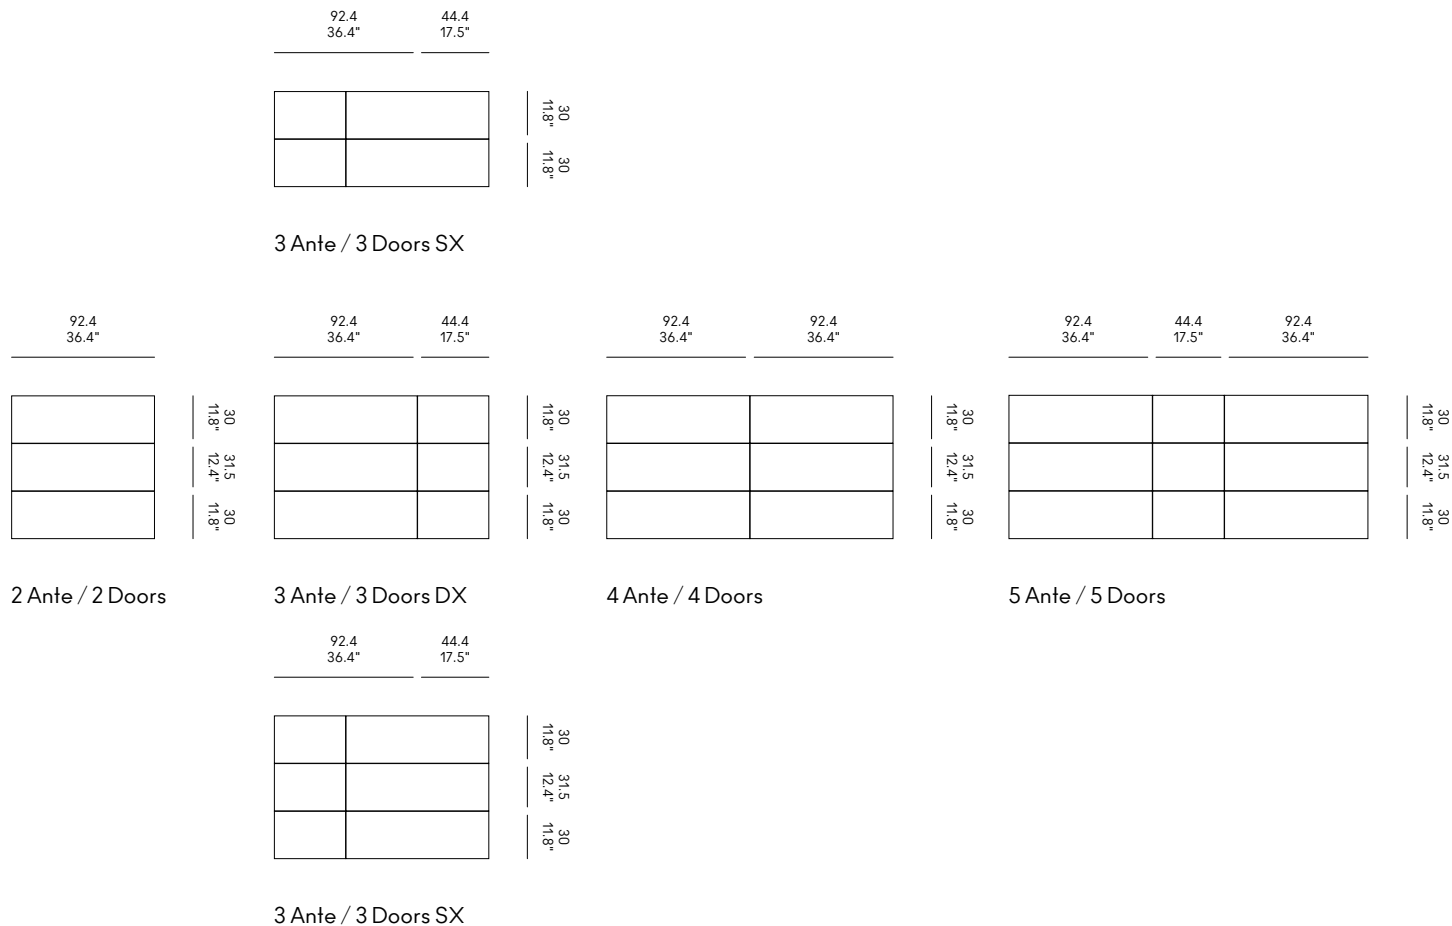

MISURE INTERNE

INTERNAL DIMENSIONS

DIMENSIONS INTERNES

INNENMASSE

DIMENSIONES INTERNAS

H 66

H 98

FORO PASSACAVI  
WIRING SLOT  
SORTIE DES CÂBLES  
KABELLOCH  
PASACABLES