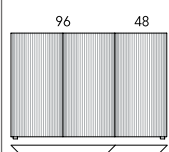

# CARLOS

**SCocca**  
**BODY**  
**STRUCTURE**  
**KORPUS**  
**ESTRUCTURA**

Faggio tinto moca  
Mocha beech  
Hêtre moka  
Buche Mokka  
Haya moca

cm 96 x 49 x 66H  
37.8" x 19.3" x 26.0"H

CL095B3F

cm 96 x 49 x 98H  
37.8" x 19.3" x 38.6"H

CL096B3F

cm 144 x 49 x 66H  
56.7" x 19.3" x 26.0"H

CL143B3F

cm 144 x 49 x 66H  
56.7" x 19.3" x 26.0"H

CL143B3FSX

cm 144 x 49 x 98H  
56.7" x 19.3" x 38.6"H

CL144B3F

cm 144 x 49 x 98H  
56.7" x 19.3" x 38.6"H

CL144B3FSX

cm 192 x 49 x 66H  
75.6" x 19.3" x 26.0"H

CL193B3F

cm 192 x 49 x 98H  
75.6" x 19.3" x 38.6"H

CL194B3F

cm 240 x 49 x 66H  
94.5" x 19.3" x 26.0"H

CL243B3F

cm 240 x 49 x 98H  
94.5" x 19.3" x 38.6"H