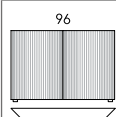

CARLOS

SCocca
BODY
STRUCTURE
KORPUS
ESTRUCTURA

Faggio tinto moca
Mocha beech
Hêtre moka
Buche Mokka
Haya moca

cm 96 x 49 x 66H
37.8" x 19.3" x 26.0"H

CL095B3F