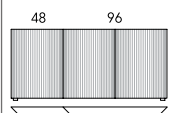

# CARLOS

**SCocca**  
**BODY**  
**STRUCTURE**  
**KORPUS**  
**ESTRUCTURA**

Faggio tinto moca  
Mocha beech  
Hêtre moka  
Buche Mokka  
Haya moca

cm 96 x 49 x 66H  
37.8" x 19.3" x 26.0"H

CL095B3F

cm 96 x 49 x 98H  
37.8" x 19.3" x 38.6"H

CL096B3F

cm 144 x 49 x 66H  
56.7" x 19.3" x 26.0"H

CL143B3F

cm 144 x 49 x 66H  
56.7" x 19.3" x 26.0"H

CL143B3FSX

cm 144 x 49 x 98H  
56.7" x 19.3" x 38.6"H

CL144B3F

cm 144 x 49 x 98H  
56.7" x 19.3" x 38.6"H