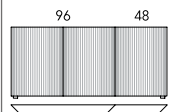

# CARLOS

**SCocca**  
**BODY**  
**STRUCTURE**  
**KORPUS**  
**ESTRUCTURA**

Faggio tinto moca  
Mocha beech  
Hêtre moka  
Buche Mokka  
Haya moca

cm 96 x 49 x 66H  
37.8" x 19.3" x 26.0"H

CL095B3F

cm 96 x 49 x 98H  
37.8" x 19.3" x 38.6"H

CL096B3F

cm 144 x 49 x 66H  
56.7" x 19.3" x 26.0"H

CL143B3F

cm 144 x 49 x 66H  
56.7" x 19.3" x 26.0"H

CL143B3FSX

cm 144 x 49 x 98H  
56.7" x 19.3" x 38.6"H

CL144B3F

cm 144 x 49 x 98H  
56.7" x 19.3" x 38.6"H