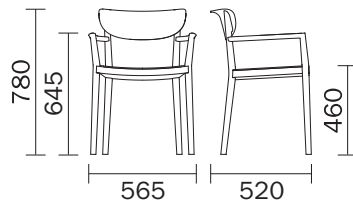

TIVOLI 2805

Design Michele Cazzaniga - Simone Mandelli - Antonio Pagliarulo

MC 0,29

Kg

<p>MATERIALI Materials / Materialien / Matériaux / Materiales</p>	<p>- POLTRONA / ARMCHAIR / SESSEL / FAUTEUIL / SILLÓN Poltrona in frassino / Ash armchair / Sessel aus Eschenholz / Fauteuil en frêne / Sillón de fresno</p> <p>- FINITURA / FINISH / AUSFÜHRUNG / FINITIONS / ACABADO</p> <div style="display: flex; justify-content: space-around; align-items: center;"> <div style="text-align: center;">  FR </div> <div style="text-align: center;">  AN </div> </div> <p>- PIEDINI / FEET / GLEITER / PATINS / TACOS In feltro / Felt / Felt / Feutre / Fieltro</p>
<p>UTILIZZO Use / Verwendung / Emploi / Uso</p>	<p>Contract & Residential, indoor</p>
<p>NORMATIVE e CERTIFICAZIONI Regulations and certificates / Bestimmungen und Zertifikat / Normatives et certifications / Normativas y certificados</p>	<p>EN di riferimento 16139:2013 livello 2, extreme - According to EN 16139:2013 level 2, extreme</p> <p>Carico statico sul sedile e schienale EN 1728:2012 / Seat and back static load test EN 1728:2012 Resistenza a fatica del sedile-schienale, 200.000 cicli EN 1728:2012 / Combined seat and back fatigue test, 200.000 cycles EN 1728:2012 Resistenza a fatica dei braccioli, 60.000 cicli EN 1728:2012 / Arm fatigue test, 60.000 cycles EN 1728:2012</p> <p>CERTIFICATO CATAS / CATAS CERTIFICATE / CATAS ZERTIFIKAT / CERTIFICAT CATAS / CERTIFICADO CATAS Rapporto di prova 175636 / Test report 175636 / Testbericht 175636 / Rapport d'essai 175636 / Prueba n° 175636</p>