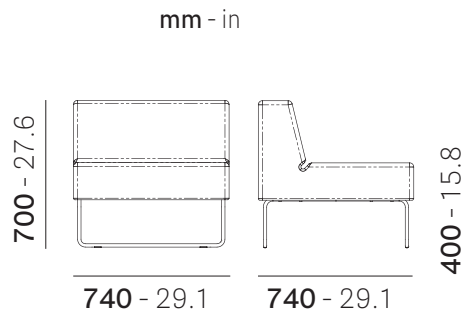

Host Lounge

791

DESIGN
Claudio Dondoli e Marco Pocci

PEDRALI®

100%
MADE IN
ITALY

EN: Lounge chair upholstered in polyurethane foam with steel tube sled frame Ø 16mm

IT: Seduta lounge imbottita in schiumato poliuretano con struttura a slitta in tubo d'acciaio Ø 16mm

DE: Loungesessel gepolstert mit Polyurethanschaum und Kufengestell aus 16 mm Stahlrohr

FR: Chaise de salon rembourrée en mousse de polyuréthane avec structure en traîneau en tube d'acier de 16 mm

ES: Butaca tapizada en espuma de poliuretano con estructura de patín de tubo de acero de 16 mm

MATERIALS

Materiali
Materialien
Matériaux
Materiales

• SEAT - SEDUTA - SITZ - ASSISE - ASIENTO

EN: Inner structure in steel with elastic bands, flexible moulded polyurethane (fire-retardant, class 1 IM density 60 kg/m³), covered with fabric

IT: Struttura interna in acciaio, con cinghie elastiche, stampata in poliuretano flessibile (ignifugo, classe 1 IM con densità 60 kg/m³), rivestita in tessuto

DE: Inneres Gestell aus Edelstahl mit elastischen Bändern, Schale aus flexiblem Polyurethan, (schwerentflammbar, Klasse 1 IM mit Dichtigkeit 60 kg/m³), stoffe bezogen

FR: Structure interne en acier, avec courroies élastiques, injectée en polyuréthane flexible, (ignifuge, classe 1 IM densité 60 kg/m³), garnie avec tissu

ES: Estructura interna de acero con cinturón elástico, moldeo de poliuretano flexible (ignifugo, clase 1 IM densidad de 60 kg/m³), forrado de tela

FABRIC - TESSUTO - STOFF - TISSU - TEJIDO

Cat. A - H

EN: For more information see finishing legend on the website

IT: Per maggiori informazioni vedere legenda finiture sul sito web

• FRAME - TELAIO - STRUKTUR - STRUCTURE - ARMAZÓN

EN: Steel, tube Ø16 mm

IT: Acciaio, tubo Ø16 mm

DE: Stahl, Rohr Ø16 mm

FR: Acier, tube Ø16 mm

ES: Acero, tubo Ø16 mm

FRAME FINISH - FINITURA TELAIO - AUSFÜHRUNG DER STRUKTUR - FINITIONS STRUCTURE - ACABADO ARMAZÓN

EN: Chromed

IT: Cromato

DE: Verchromt

FR: Chromé

ES: Cromado

CR

• FEET - PIEDINI - GLEITER - PATINS - TACOS

EN: In technopolymer, with anti-rotation pin, black

IT: In tecnopolimero, con perno antirotazione, nero

DE: Aus Technopolymer, mit nicht drehbar Kern, schwarz

FR: En technopolymère, avec pivot antirotation, noir

ES: De tecnopolímero, con perno antirrotacional, negro