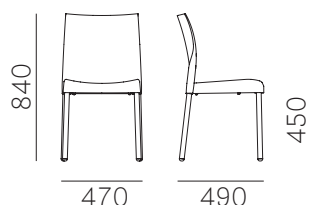

Ice 800

PEDRALI
THE ITALIAN ESSENCE

DESIGN
Claudio Dondoli and Marco Pucci

All dimensions are expressed in millimeters.
Tutte le dimensioni sono espresse in millimetri.

Ice chair with polypropylene shell and extruded aluminium legs

Sedia Ice con scocca in polipropilene e gambe in estruso di alluminio / Stuhl Ice mit Schale aus Polypropylen und FüÙe aus extrudiertem Aluminium / Chaise Ice avec coque en polypropylène et pieds en extrudé d'aluminium / Silla Ice con carcasa de polipropileno y patas de aluminio extruido