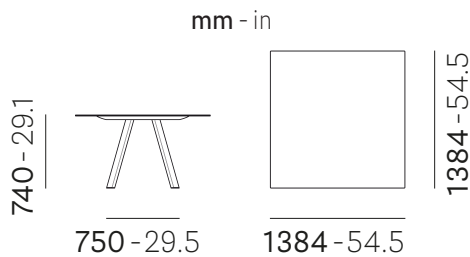

MATERIALS

Materiali
Materialien
Matériaux
Materiales

• TOP - RIPIANO - TISCHPLATTE - PLATEAU - SOBRE

EN: Solid laminate top
IT: Ripiano in stratificato
DE: Kompakt-Tischplatte
FR: Plateau stratifiés
ES: Sobre compacto

TOP FINISH - FINITURA RIPIANO - AUSFÜHRUNG DER TISCHPLATTE - FINITION PLATEAU - ACABADO SOBRE

SOLID LAMINATE

TOP / RIPIANO / TISCHPLATTE / PLATEAU / SOBRE

10 mm thickness / Spessore 10 mm / Stärke 10 mm / Épaisseur 10 mm / Espesor 10 mm

Flat edge / Bordo piatto / Flache Kante / Chant plat / Canto rec

Brown core / Anima marrone / Schwarzer Marone / Coeur marron / Alma marrón

TOP / RIPIANO / TISCHPLATTE / PLATEAU / SOBRE

10 mm thickness / Spessore 10 mm / Stärke 10 mm / Épaisseur 10 mm / Espesor 10 mm

Flat edge / Bordo piatto / Flache Kante / Chant plat / Canto rec

Black core / Anima nera / Schwarzer kern / Coeur noir / Alma negra

*Anti-fingerprint finish
Finitura anti-impronta

TOP / RIPIANO / TISCHPLATTE / PLATEAU / SOBRE

10 mm thickness / Spessore 10 mm / Stärke 10 mm / Épaisseur 10 mm / Espesor 10 mm

Flat edge / Bordo piatto / Flache Kante / Chant plat / Canto rec

Matching edge / Anima in tinta / Kern aus gleicher Farbe / Chant assorti / Canto a juego