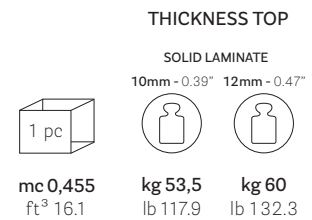

Arki-Table

PEDRALI®

ARK139X139

100%
MADE IN
ITALY

DESIGN
Pedrali R&D

EN: Table with steel trestle legs and square top supported by an extruded aluminium frame.

IT: Tavolo con gambe a cavalletto in acciaio e ripiano quadrato supportato da una cornice in estruso di alluminio.

DE: Tisch mit Staffelei-Beinen aus Stahl und quadratischer Tischplatte getragen von einem Rahmen aus extrudiertem Aluminium.

FR: Table avec pieds de chevalet en acier et plateau carré soutenu par un cadre en aluminium extrudé.

ES: Mesa con patas de caballete de acero, sobre cuadrado de estratificado, apoyado en un marco de aluminio extruido.

MATERIALS

Materiali
Materialien
Matériaux
Materiales

• TOP - RIPIANO - TISCHPLATTE - PLATEAU - SOBRE

EN: Solid laminate top
IT: Ripiano in stratificato
DE: Kompakt-Tischplatte
FR: Plateau stratifiés
ES: Sobre compacto

TOP FINISH - FINITURA RIPIANO - AUSFÜHRUNG DER TISCHPLATTE - FINITION PLATEAU - ACABADO SOBRE

SOLID LAMINATE

TOP / RIPIANO / TISCHPLATTE / PLATEAU / SOBRE

10 mm thickness / Spessore 10 mm / Stärke 10 mm / Épaisseur 10 mm / Espesor 10 mm

Flat edge / Bordo piatto / Flache Kante / Chant plat / Canto rec

Brown core / Anima marrone / Schwarzer Marone / Coeur marron / Alma marrón

TOP / RIPIANO / TISCHPLATTE / PLATEAU / SOBRE

10 mm thickness / Spessore 10 mm / Stärke 10 mm / Épaisseur 10 mm / Espesor 10 mm

Flat edge / Bordo piatto / Flache Kante / Chant plat / Canto rec

Black core / Anima nera / Schwarzer kern / Coeur noir / Alma negra

*Anti-fingerprint finish
Finitura anti-impronta

TOP / RIPIANO / TISCHPLATTE / PLATEAU / SOBRE

10 mm thickness / Spessore 10 mm / Stärke 10 mm / Épaisseur 10 mm / Espesor 10 mm

Flat edge / Bordo piatto / Flache Kante / Chant plat / Canto rec

Matching edge / Anima in tinta / Kern aus gleicher Farbe / Chant assorti / Canto a juego