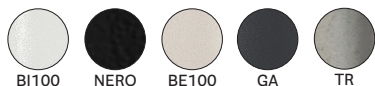

FINISH - FINITURA - AUSFÜHRUNG - FINITION - ACABADO

EN: Powder coating
 IT: Verniciato a polvere
 DE: Pulverbeschichtet
 FR: Époxy à poudre
 ES: Barnizado en polvo

BI100 NERO BE100 GA TR

EN: For full range of color available see finishing legend on the website
 IT: Per tutta la gamma di colori disponibili vedere legenda finiture sul sito web