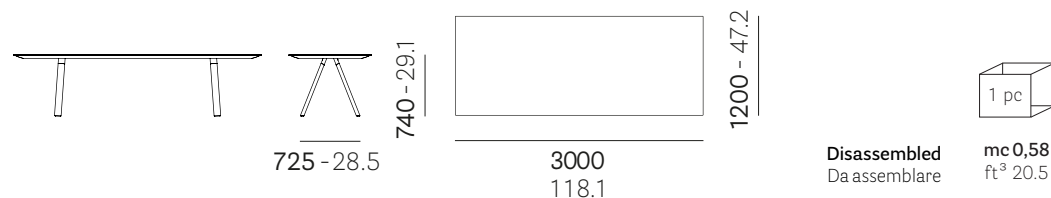

Arki-Table

PEDRALI®

ARKW200X100 - ARKW240X100 - ARKW240X120
ARKW300X100 - ARKW300X120 - ARKW360X120

DESIGN
Pedrali R&D

• ARKW300X120