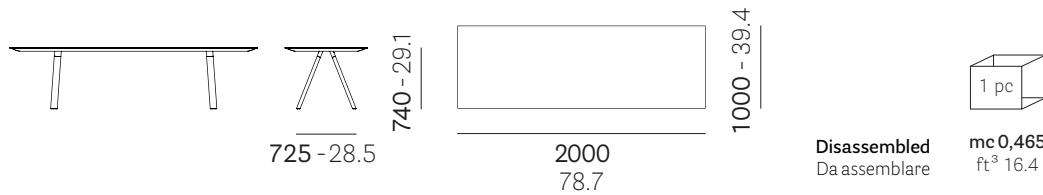

• **ARKW200X100**