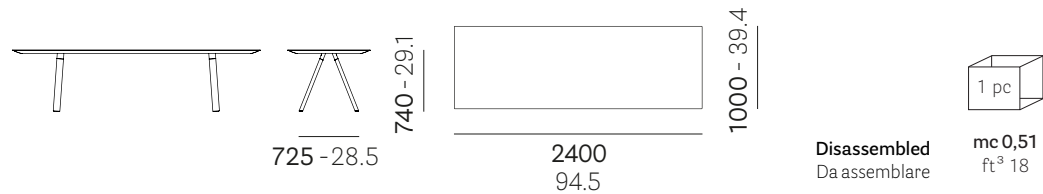

• **ARKW240X100**