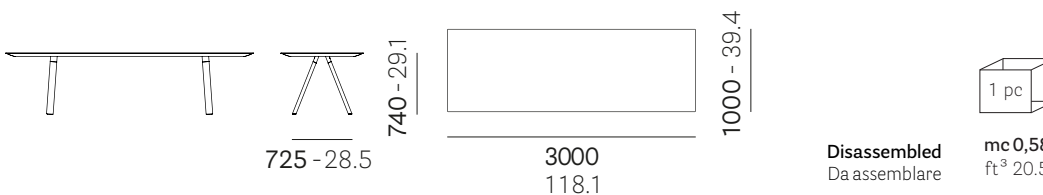

• **ARKW300X100**

Reproduction of this document is strictly prohibited without prior written authorisation from Pedrali SpA. Sizes, weights and finishes may change without previous notice.
È vietata la riproduzione del seguente documento senza previa autorizzazione scritta da parte di Pedrali SpA. Dimensioni, pesi e finiture possono variare senza alcun preavviso.

ST_ARKI-TABLE_ARKW_2022.0