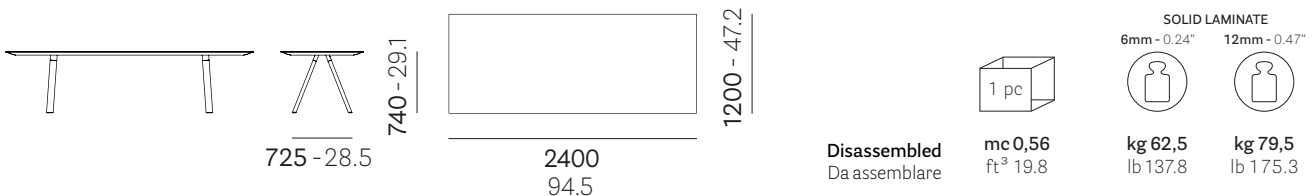

• **ARKW240X120**